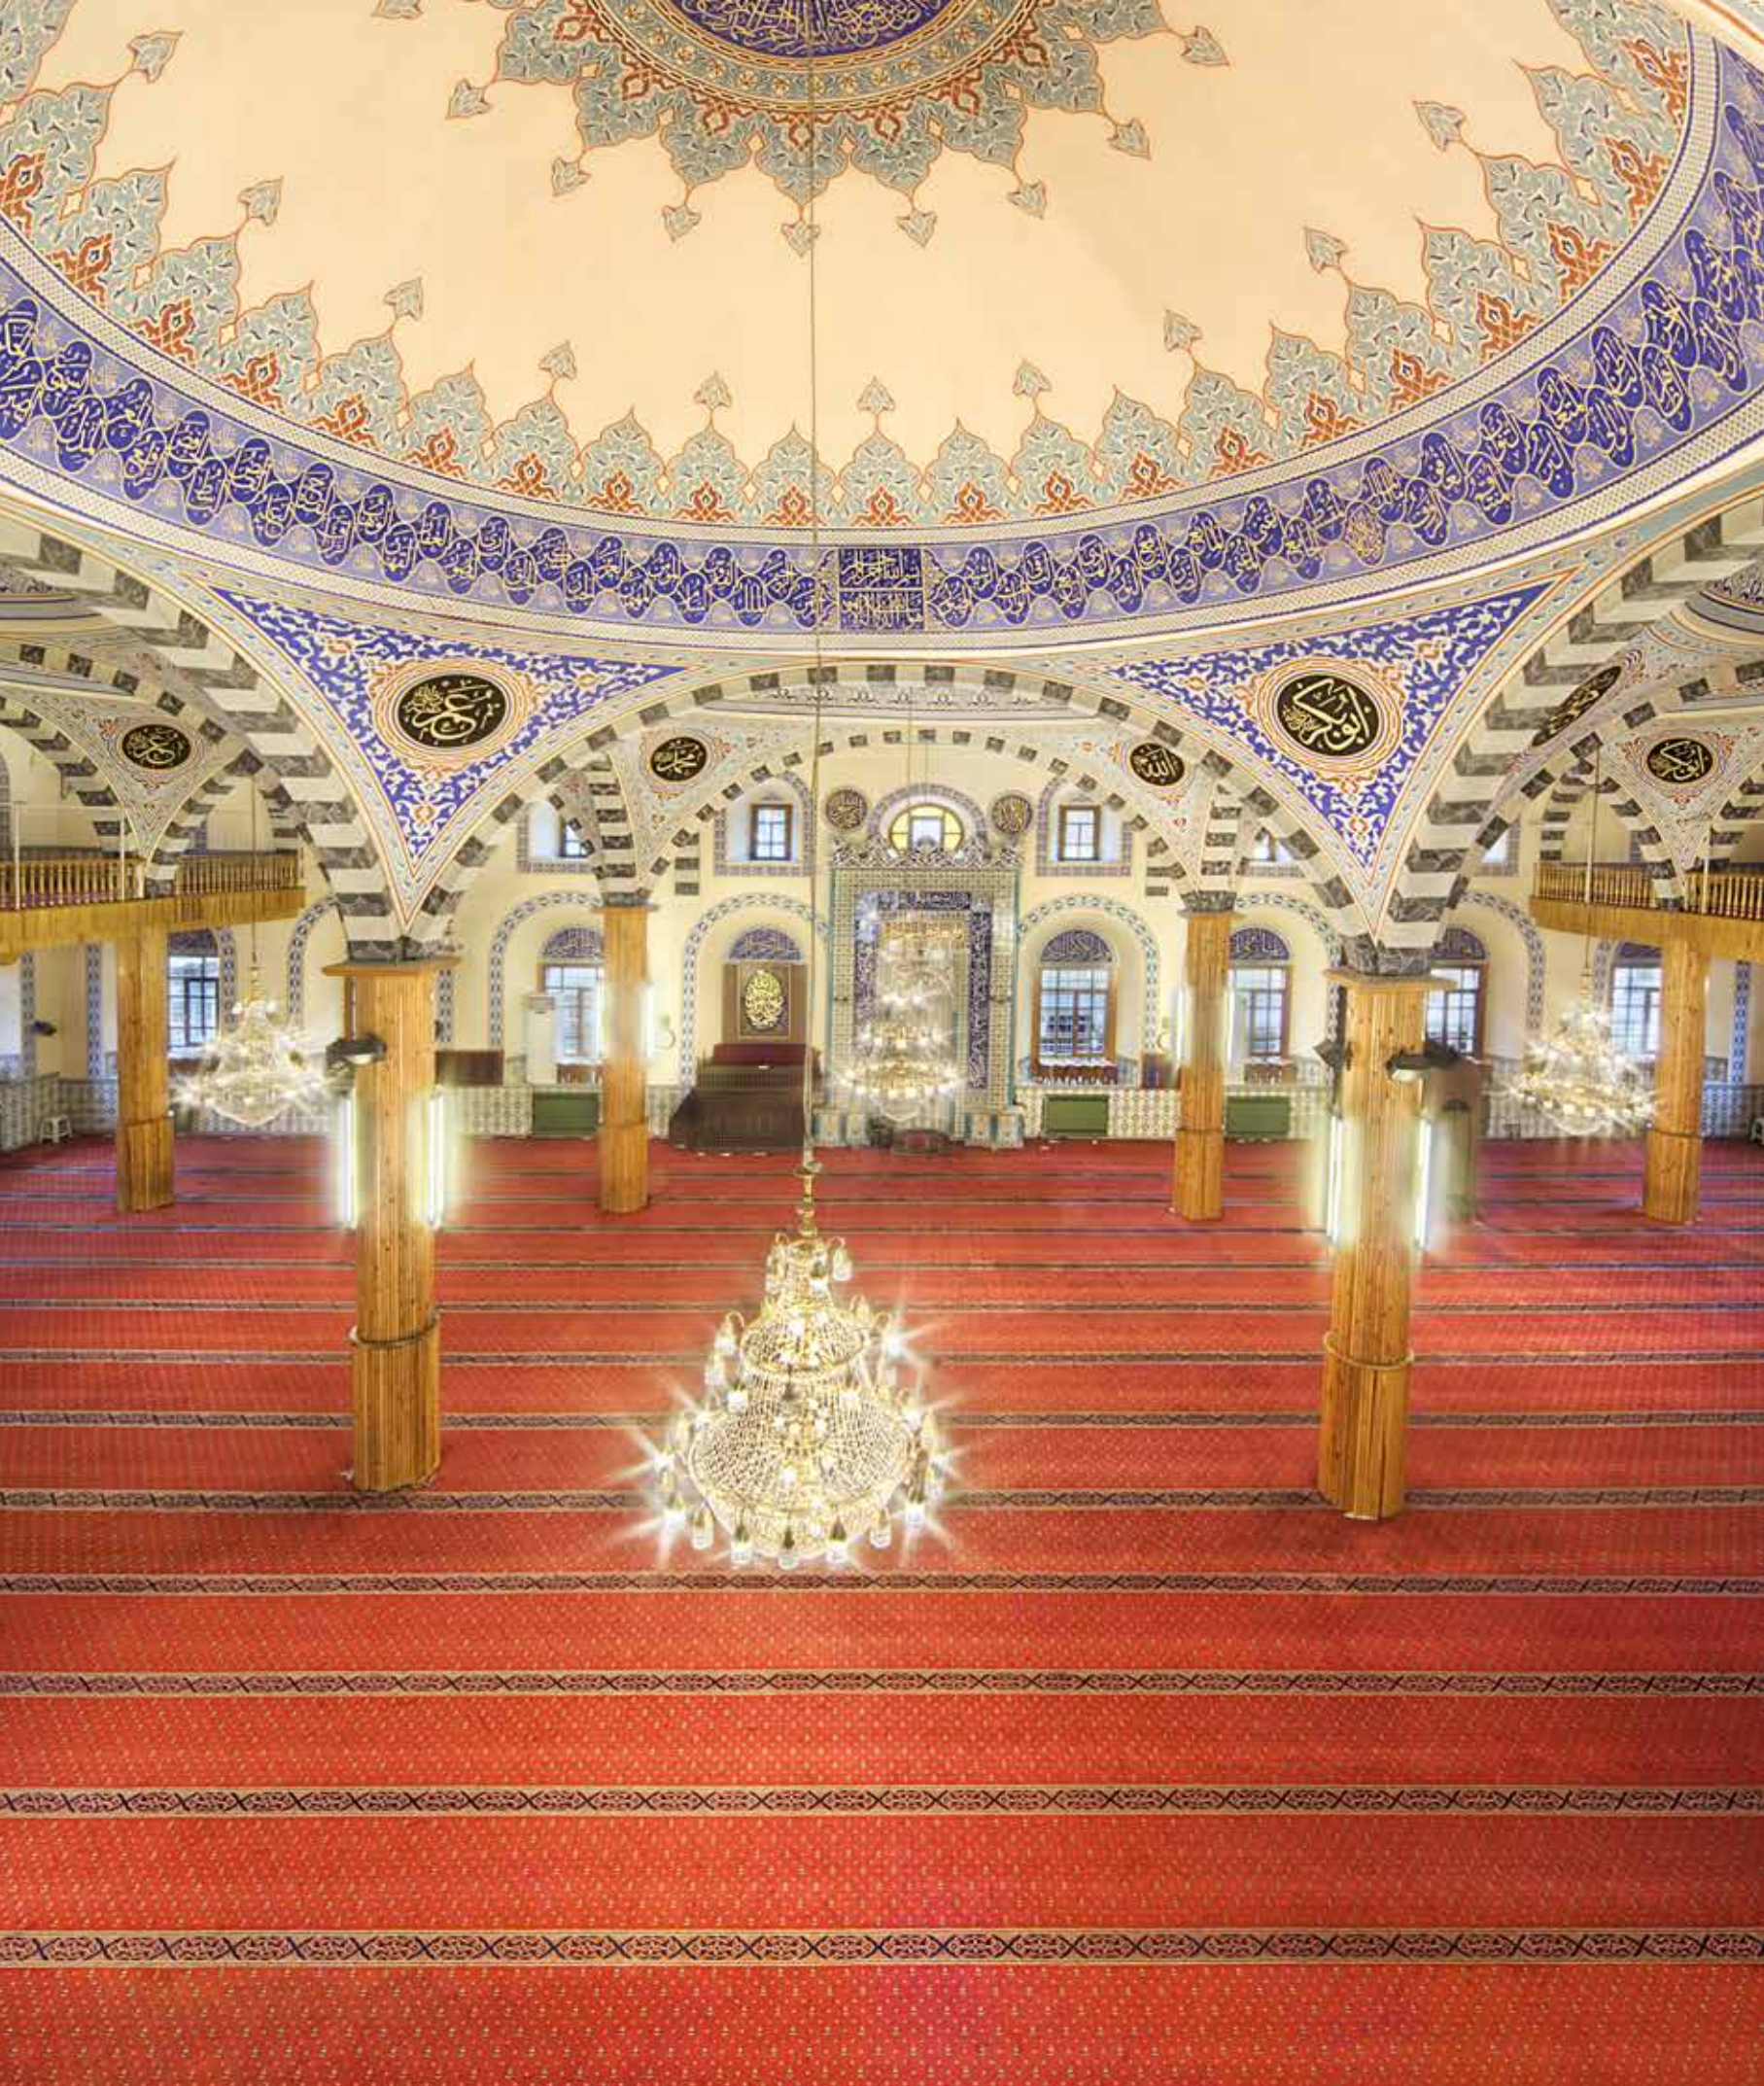

KONYA KAPI CAMİİ

YAPIM YILI : 1658
MİMAR : MİMAR SİNAN
YAPTIRAN : PİR HÜSEYİN ÇELEBİ