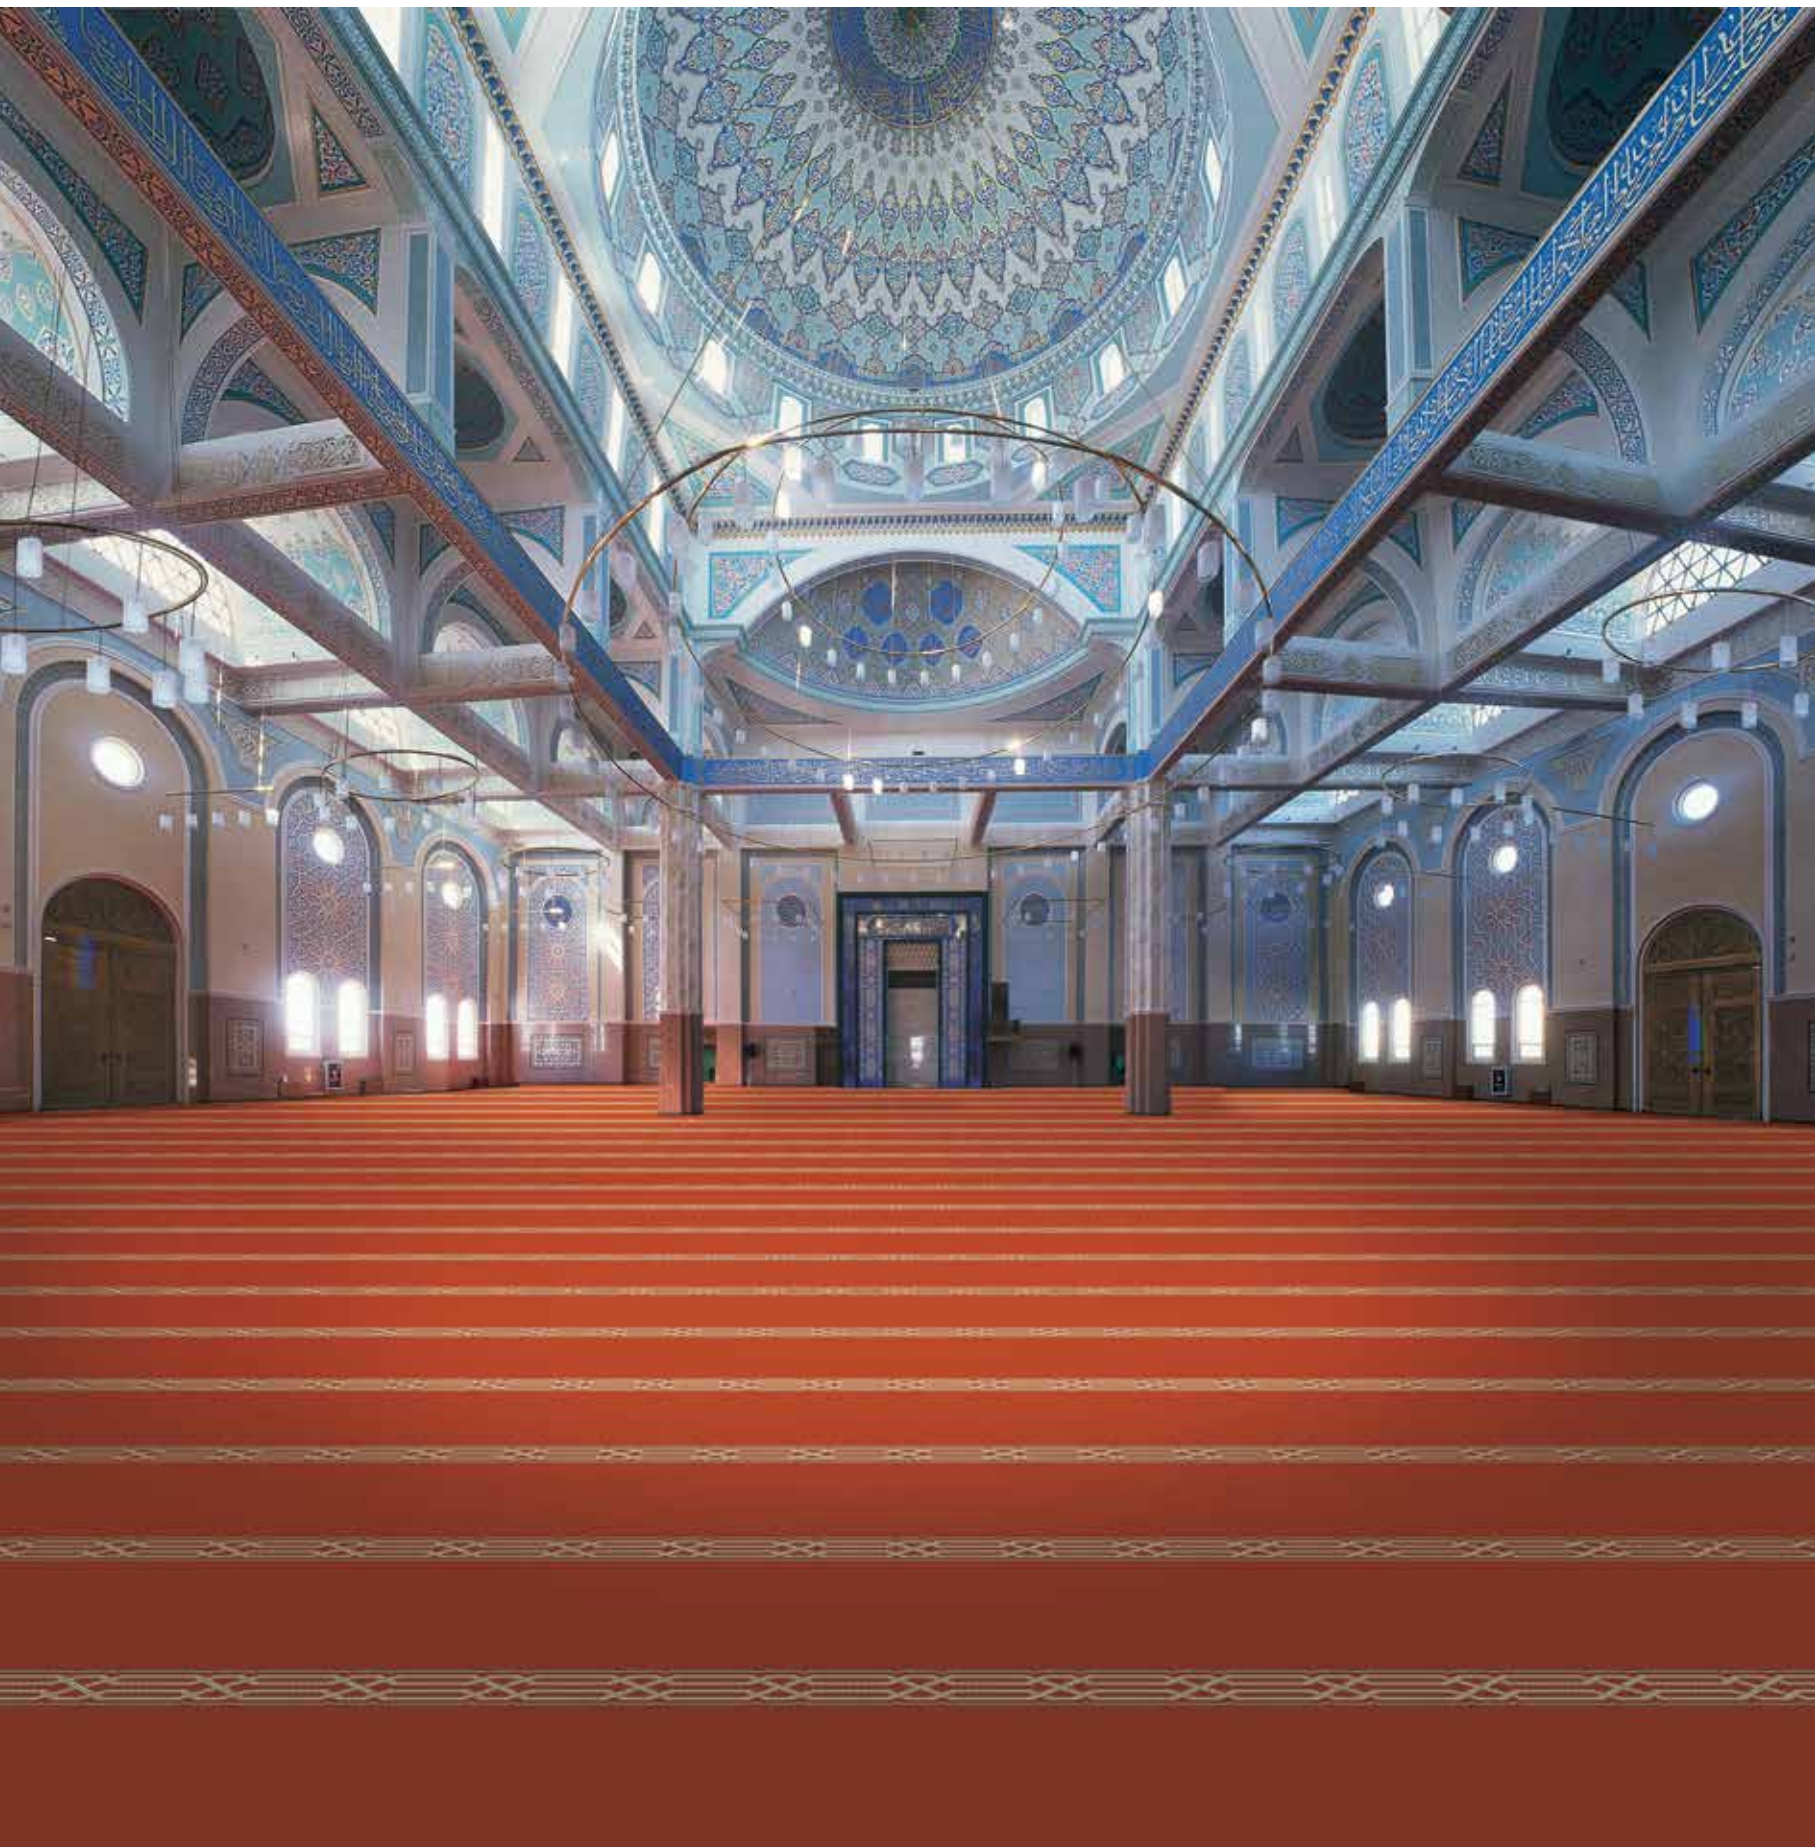

## KAZAKİSTAN NUR ASTANA CAMİİ