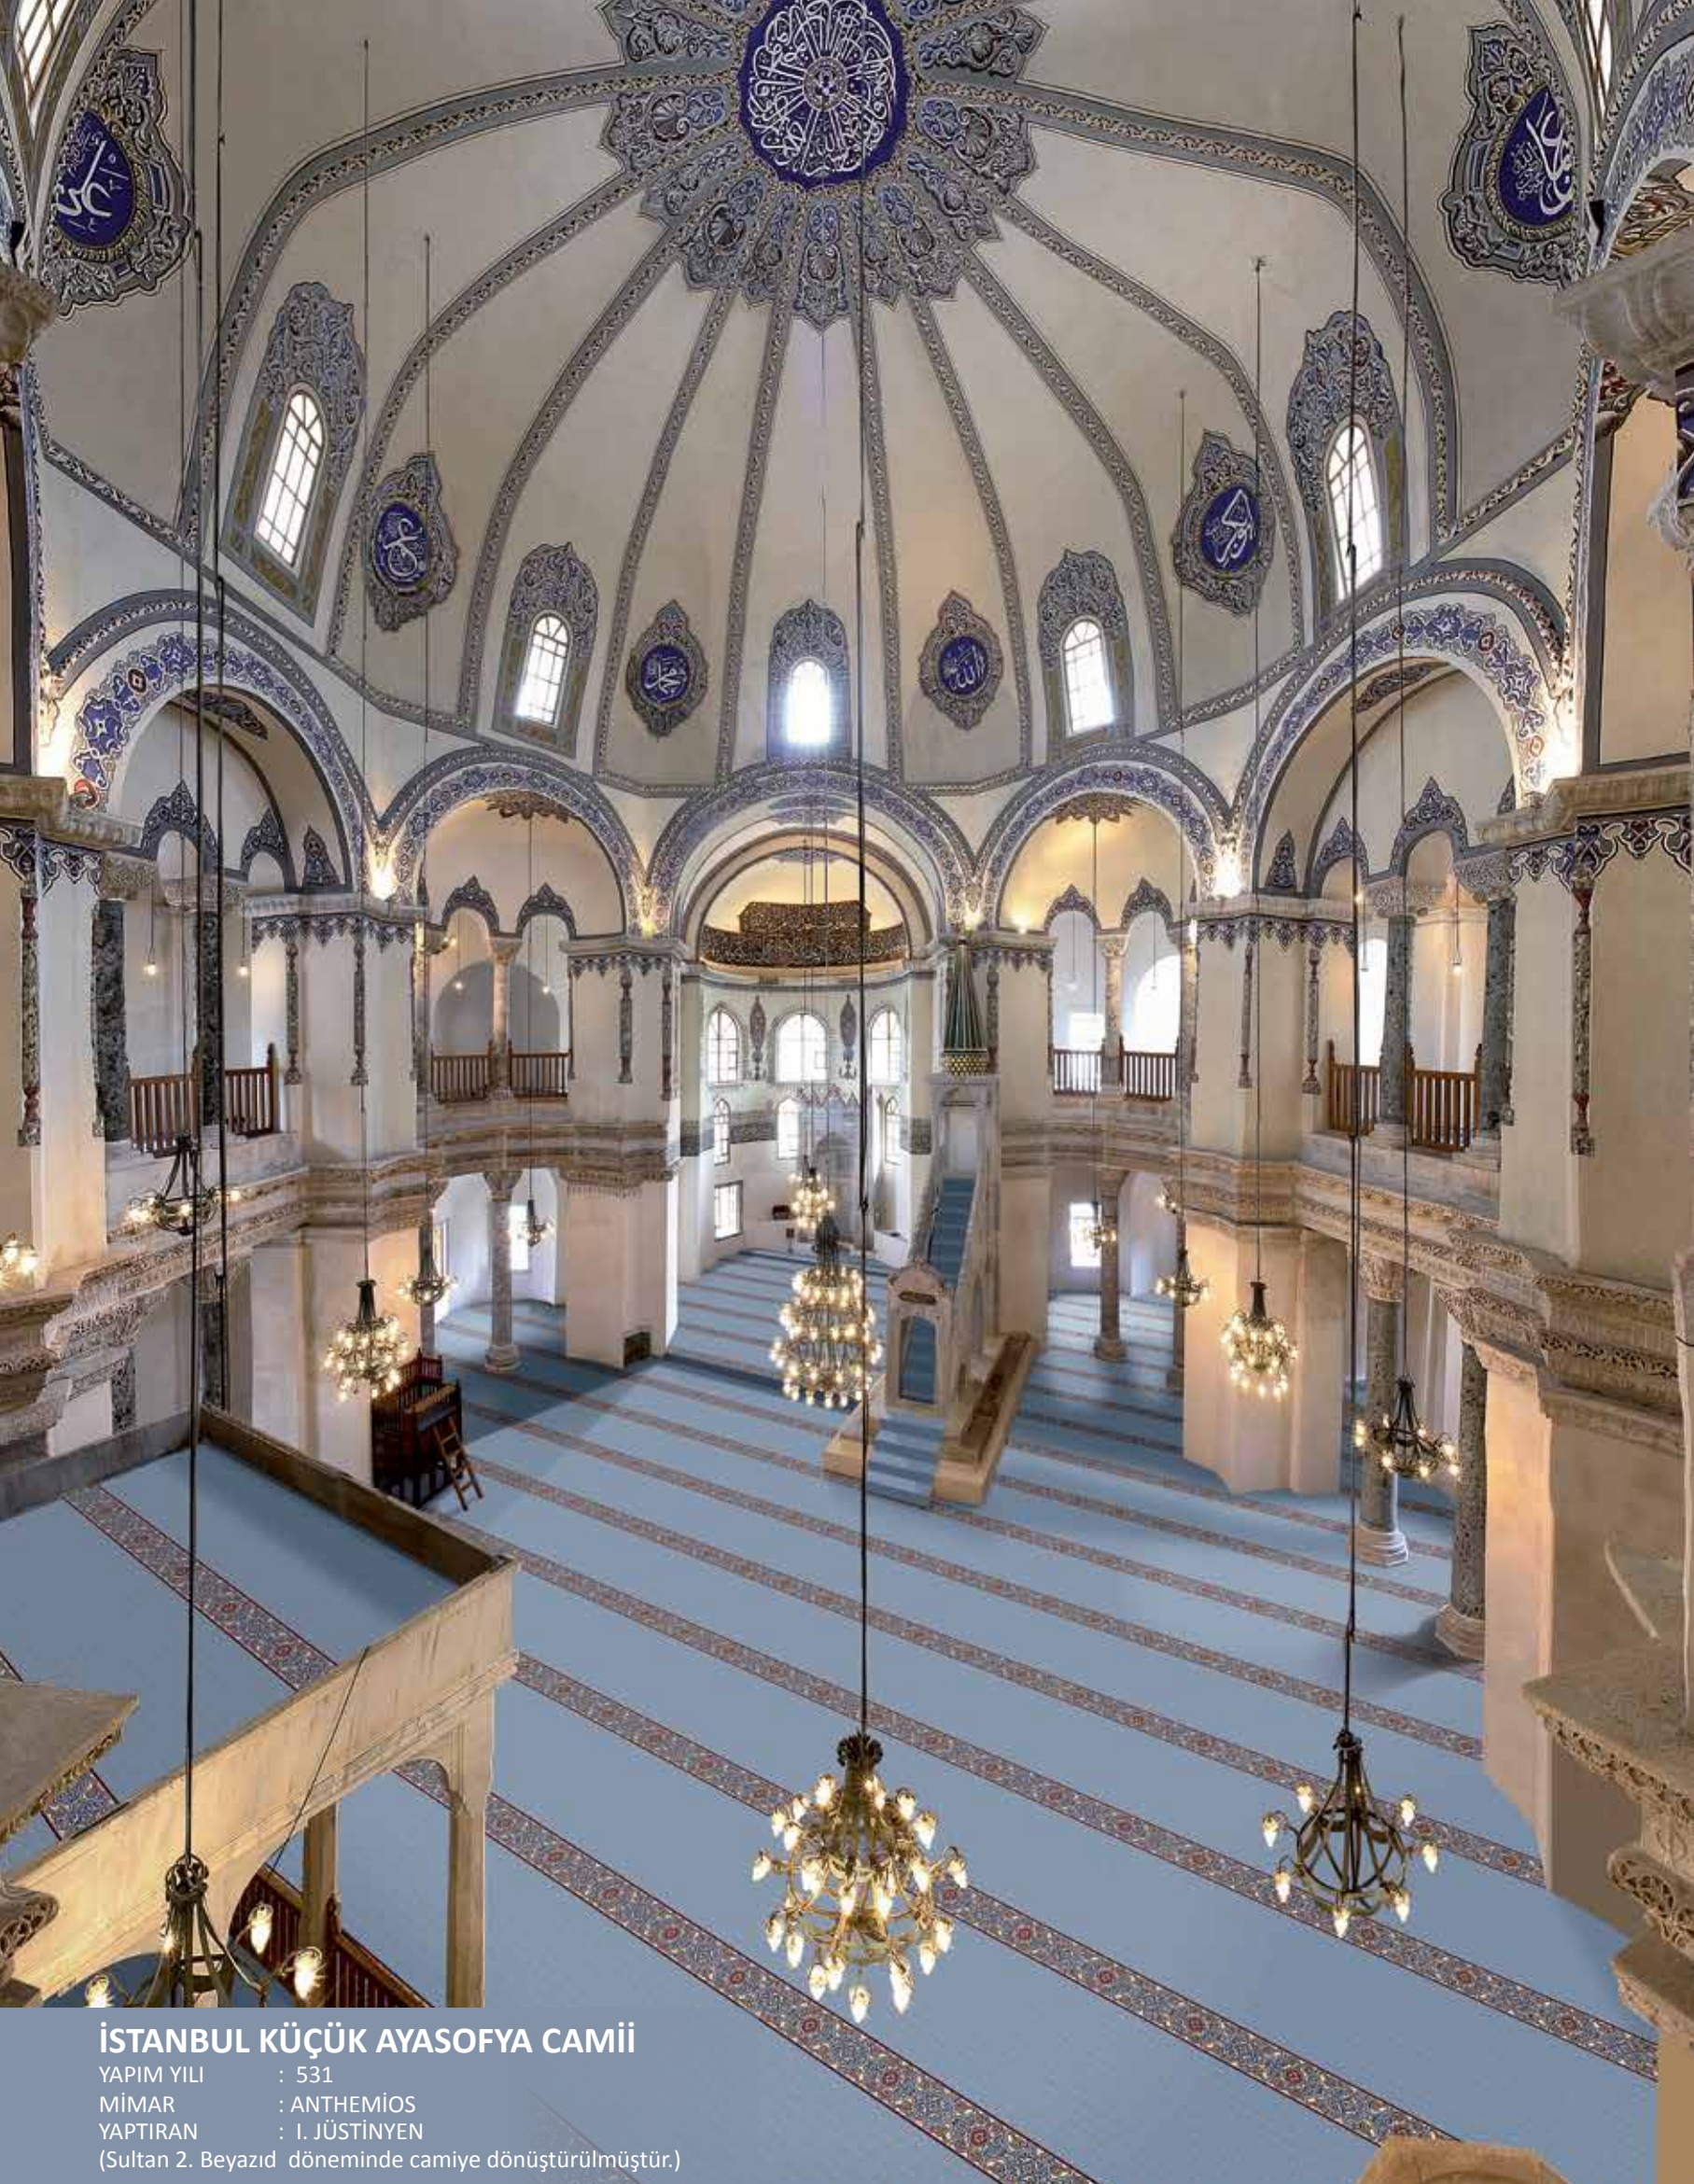

İSTANBUL KÜÇÜK AYASOFYA CAMİİ

YAPIM YILI : 531
MİMAR : ANTHEMİOS
YAPTIRAN : I. JÜSTİNYEN
(Sultan 2. Beyazid döneminde camiye dönüştürülmüştür.)