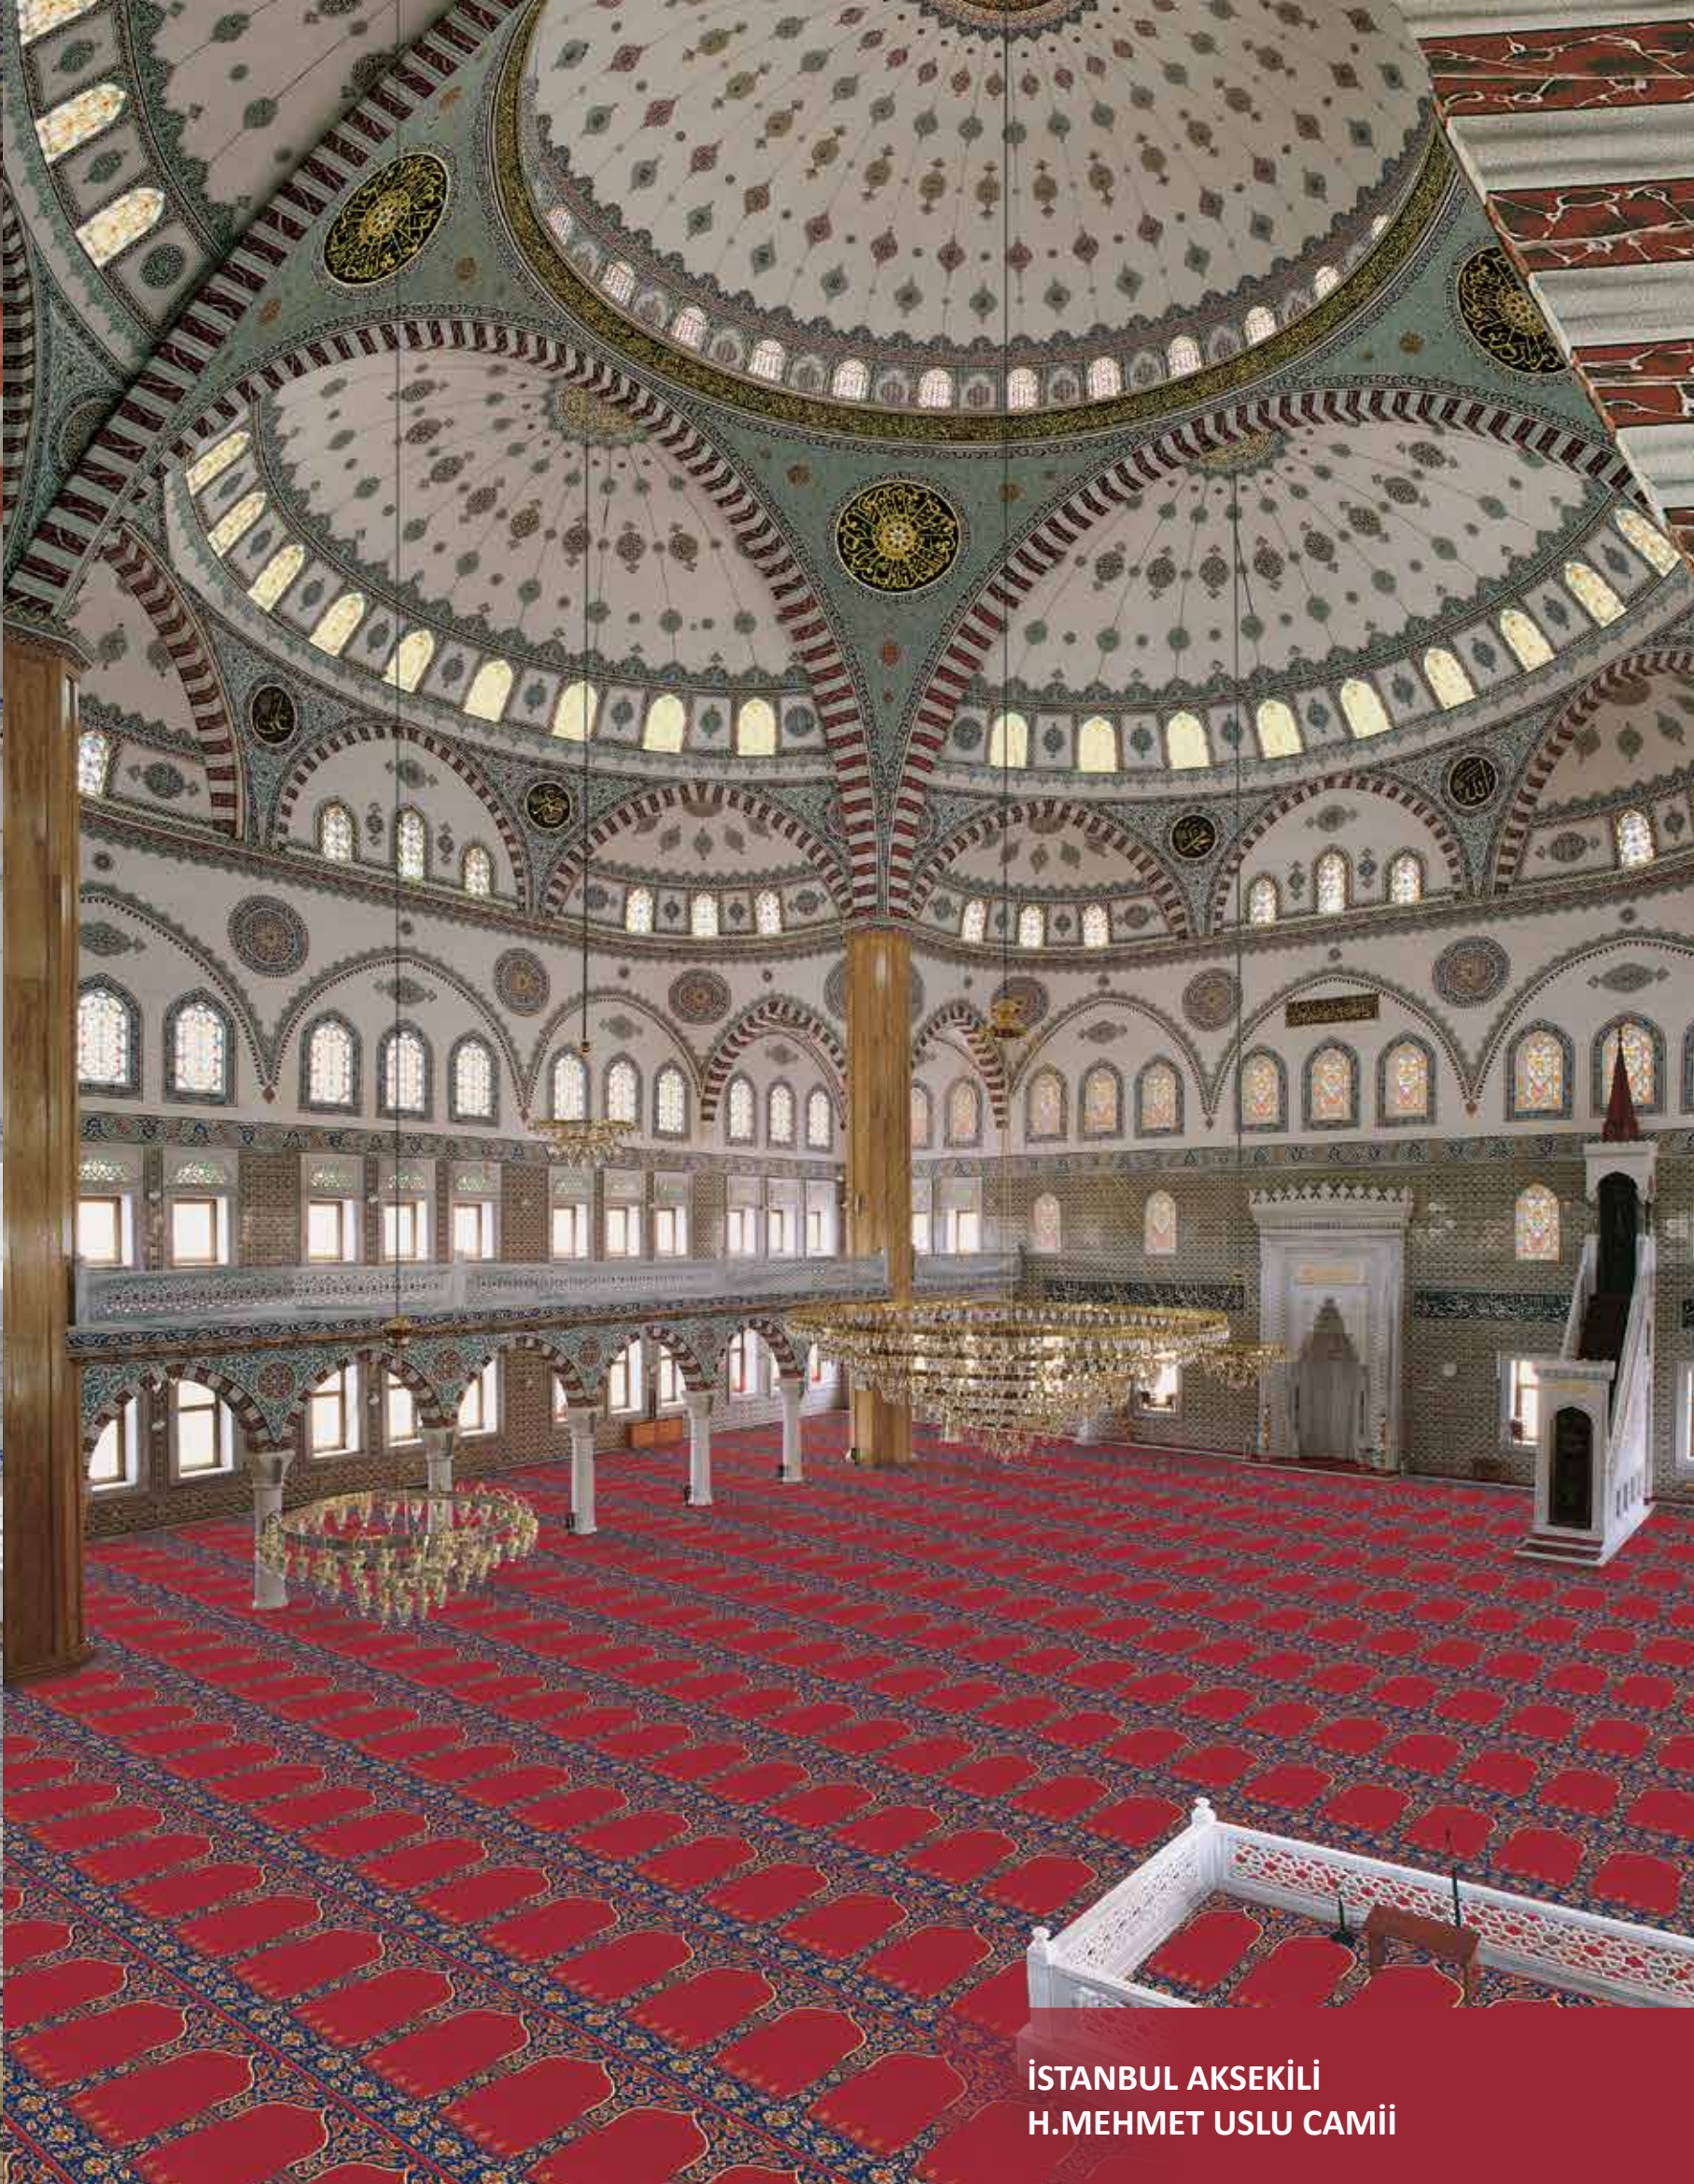

## LÜBNAN ŞÜKÜR CAMİİ

UMMAN THUMARAİD SELAM CAMİİ

İSTANBUL ATAKÖY 5. KISIM CAMİİ

**İSTANBUL BEZM-İ ALEMVALİDE SULTAN  
(GUREBA HASTANESİ) CAMİİ**

İSTANBUL İKİTELLİ  
ORG. SAN. SİT. HASEYAD CAMİİ

**İSTANBUL AKSEKİLİ  
H.MEHMET USLU CAMİİ**