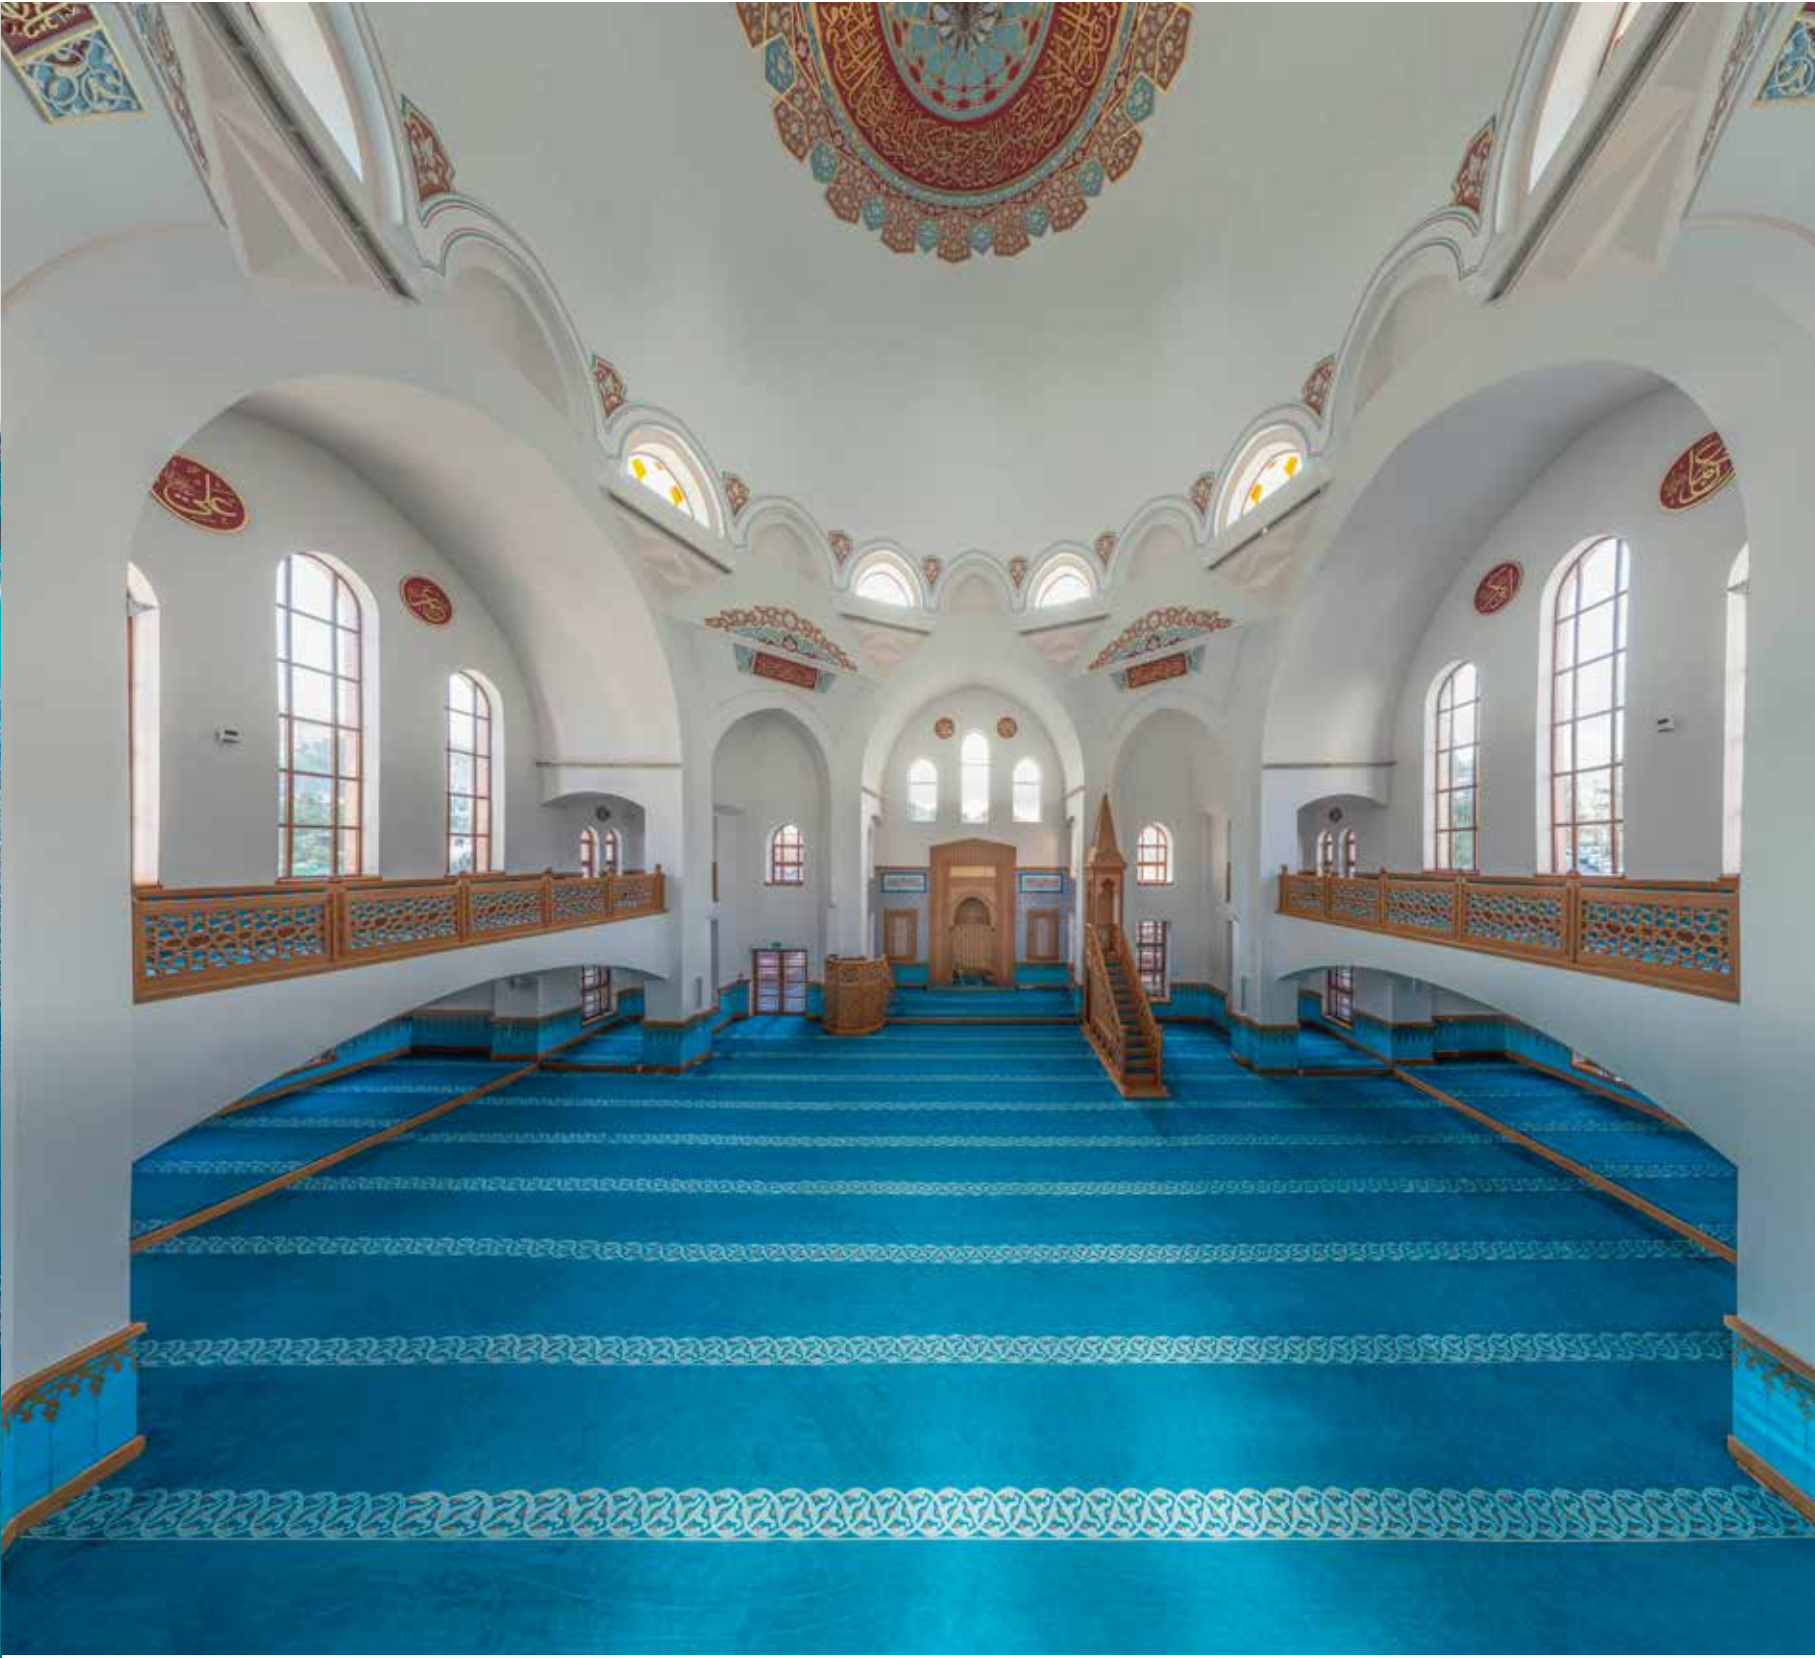

İSTANBUL ÜSKÜDAR SELAMİALİ FAHREDDİN TİVNIKLİ CAMİİ

YAPIM YILI

: 2016

YAPTIRAN

: M. SAMİ KIRAZOĞLU