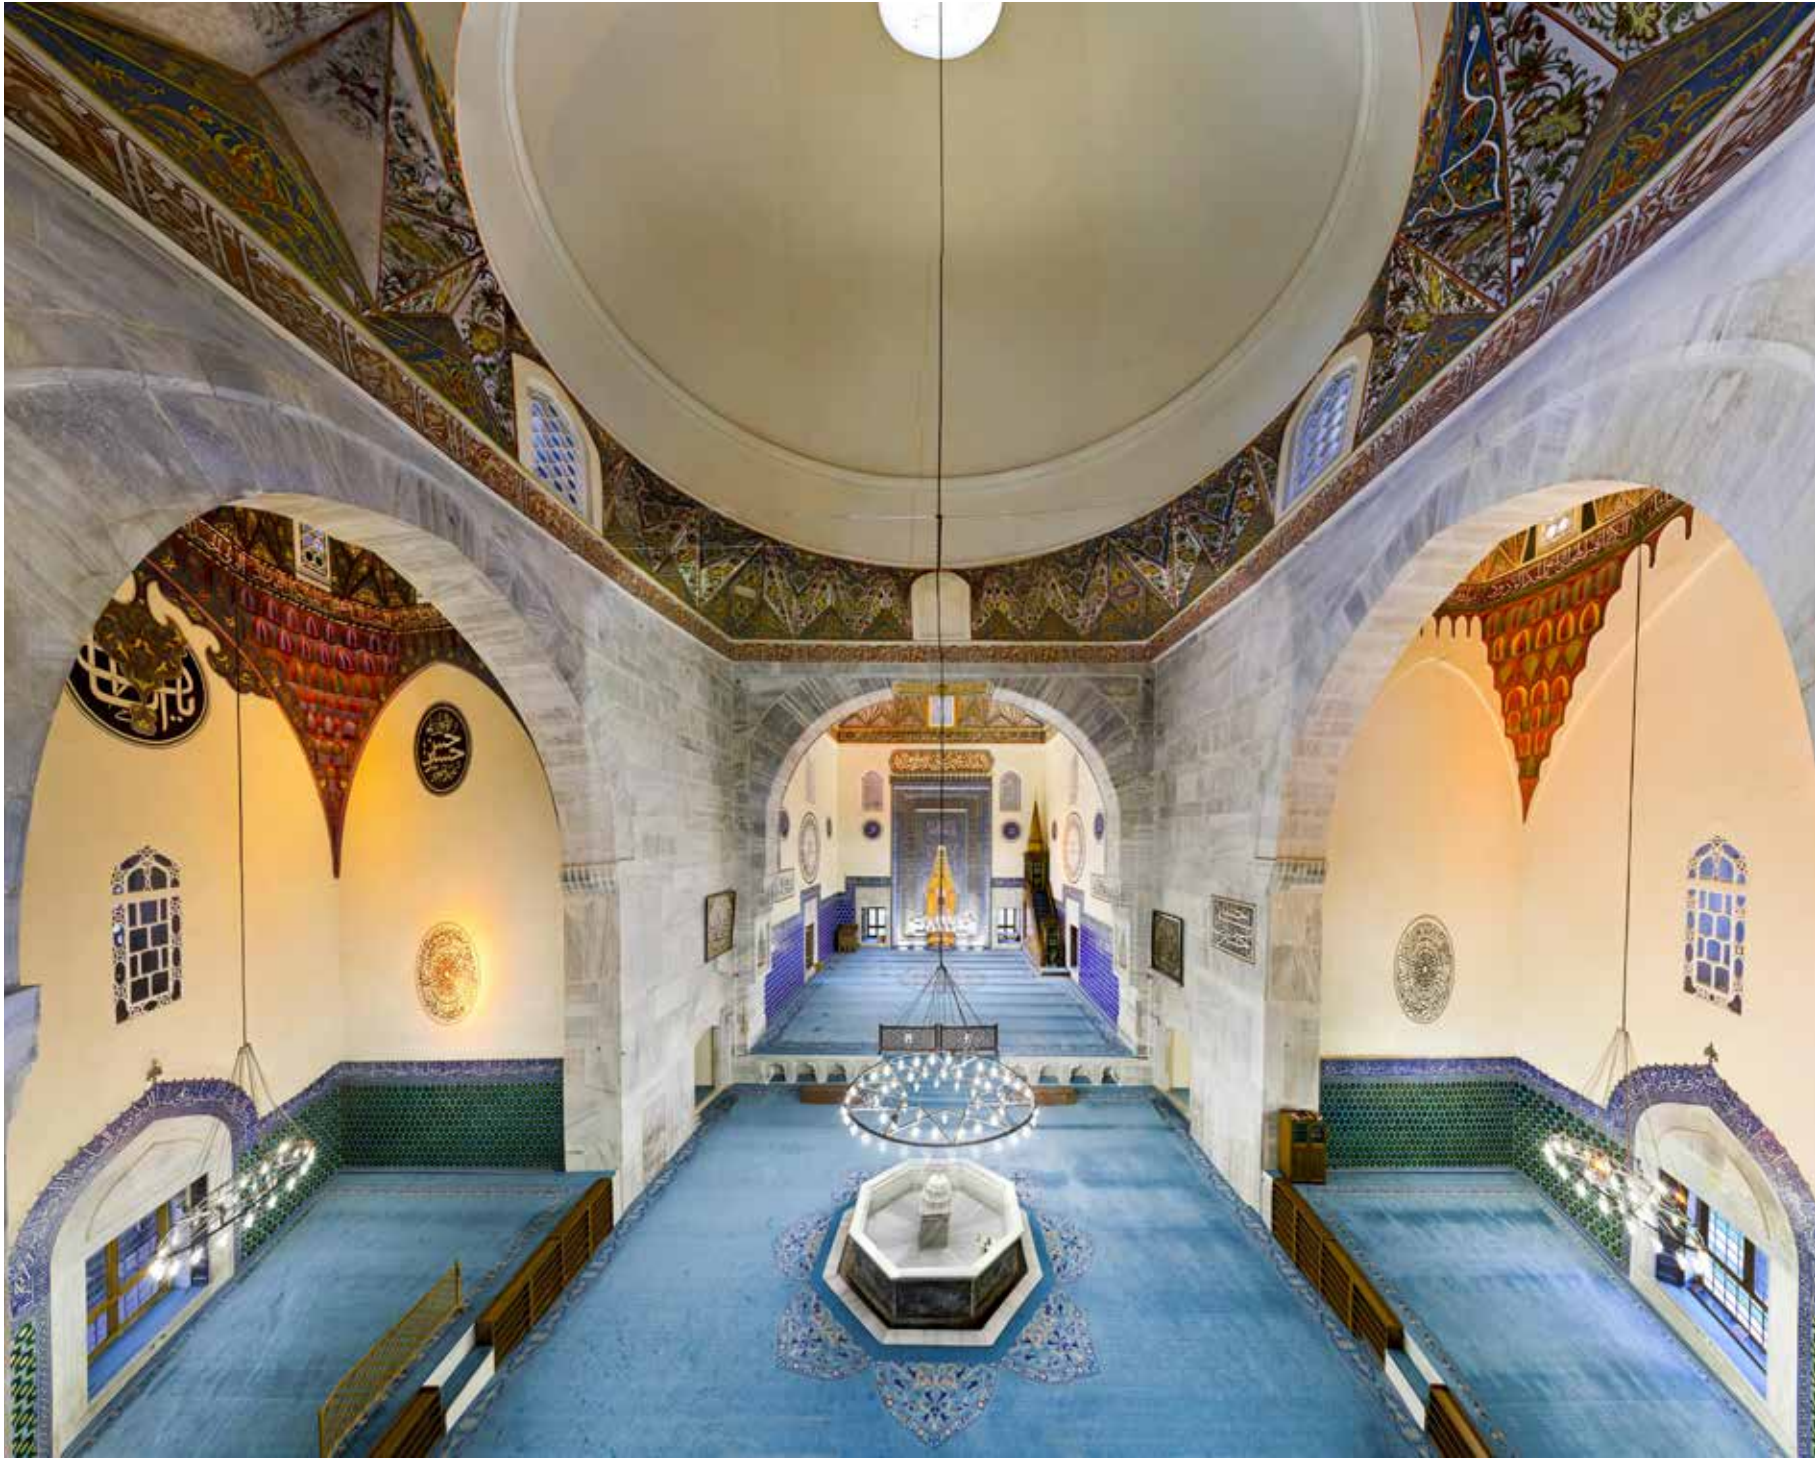

BURSA YEŞİL CAMİİ

YAPIM YILI : 1421
MİMAR : HACI İVAZ PAŞA
YAPTIRAN : ÇELEBİ SULTAN MEHMED