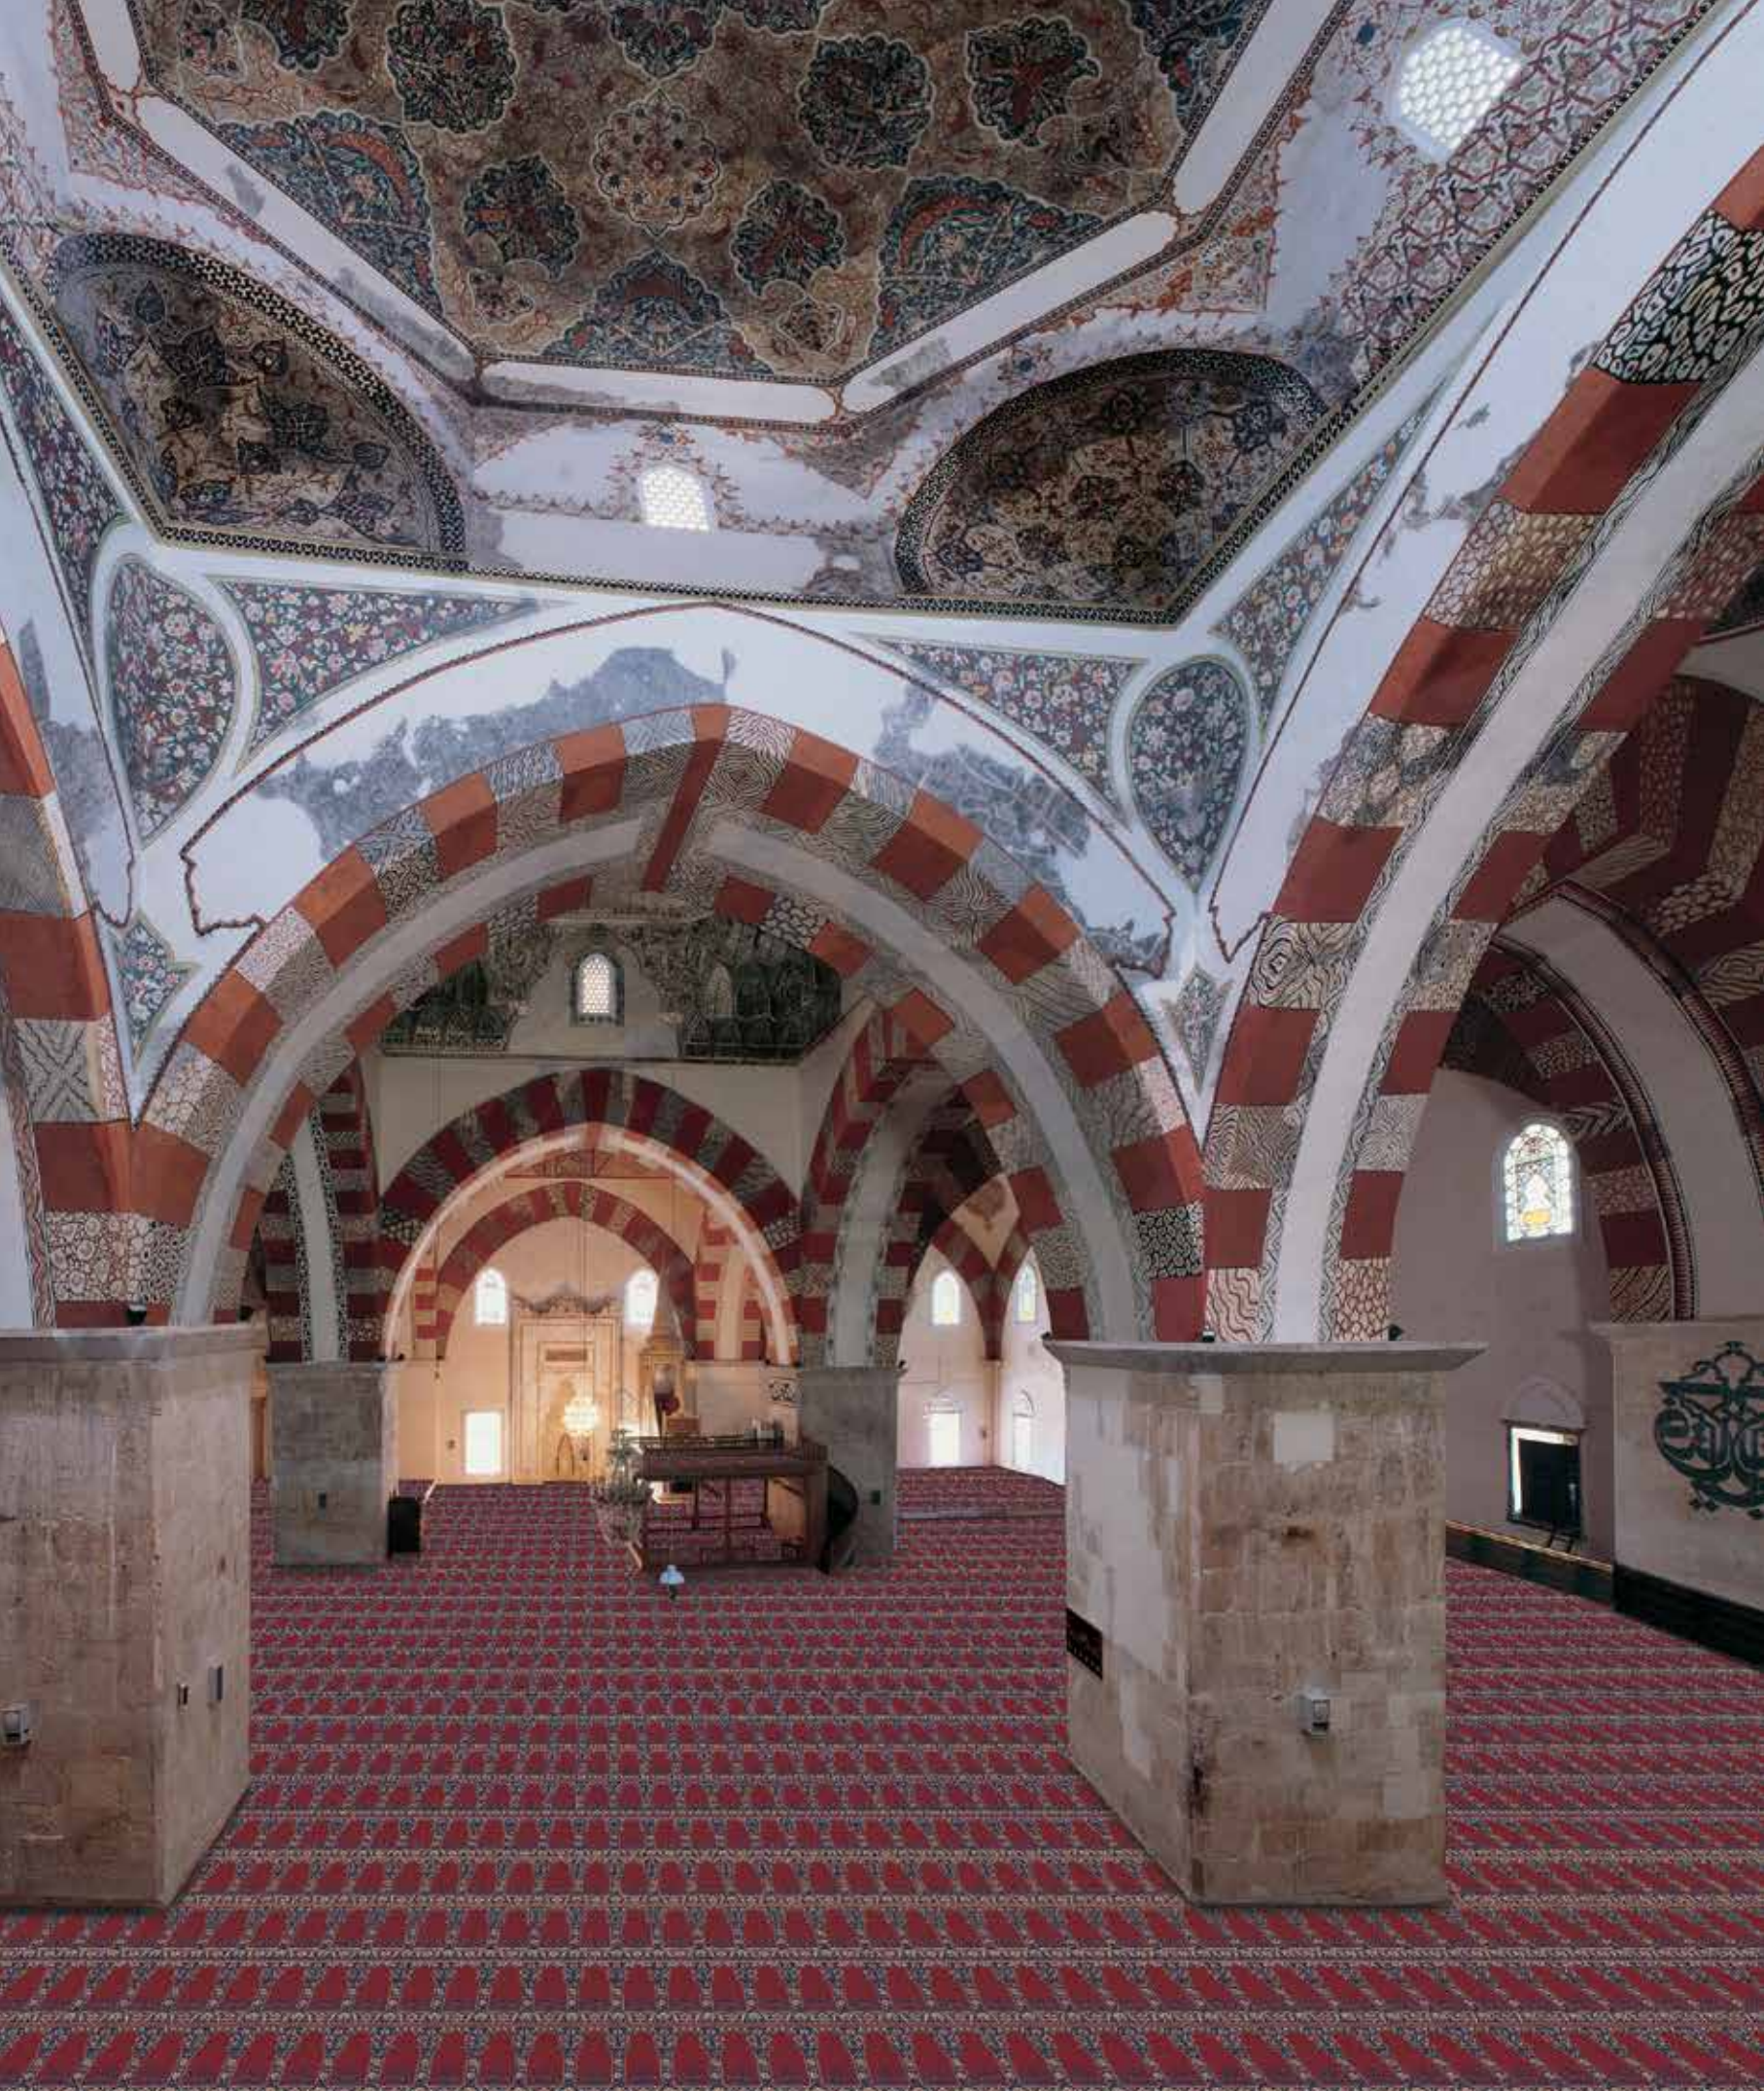

KONYA HACIVEYİŞZADE CAMİİ
YAPIM YILI : 1996