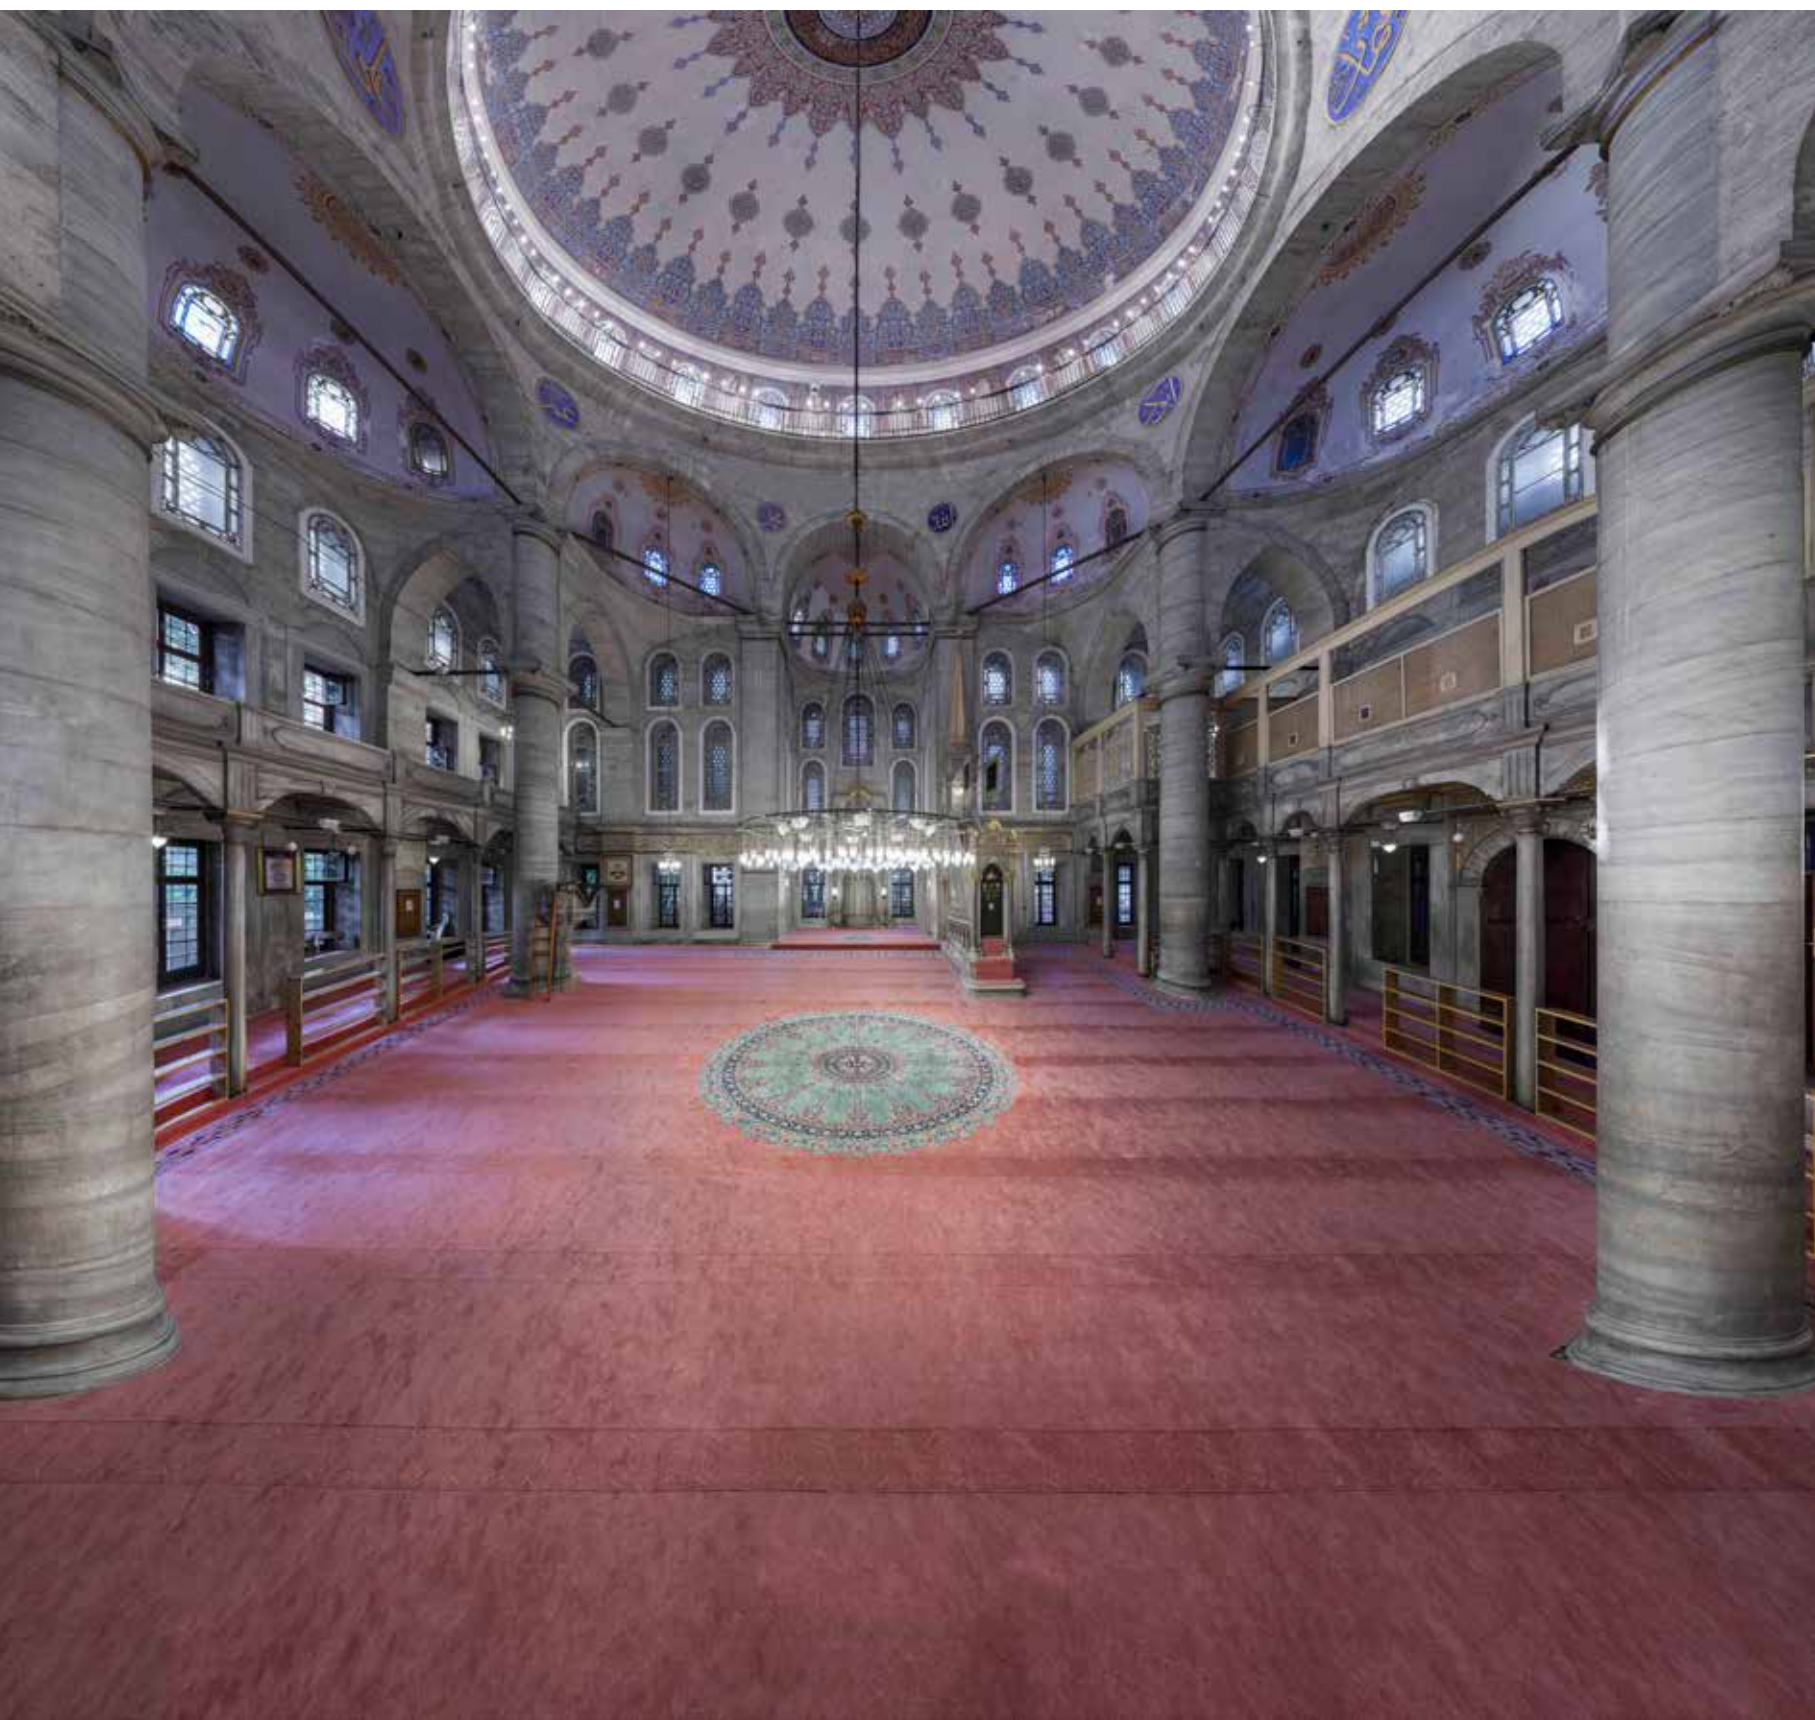

İSTANBUL EYÜP SULTAN CAMİİ

YAPIM YILI : 1455
MİMAR : MİMAR SİNAN
YAPTIRAN : FATİH SULTAN MEHMED HAN