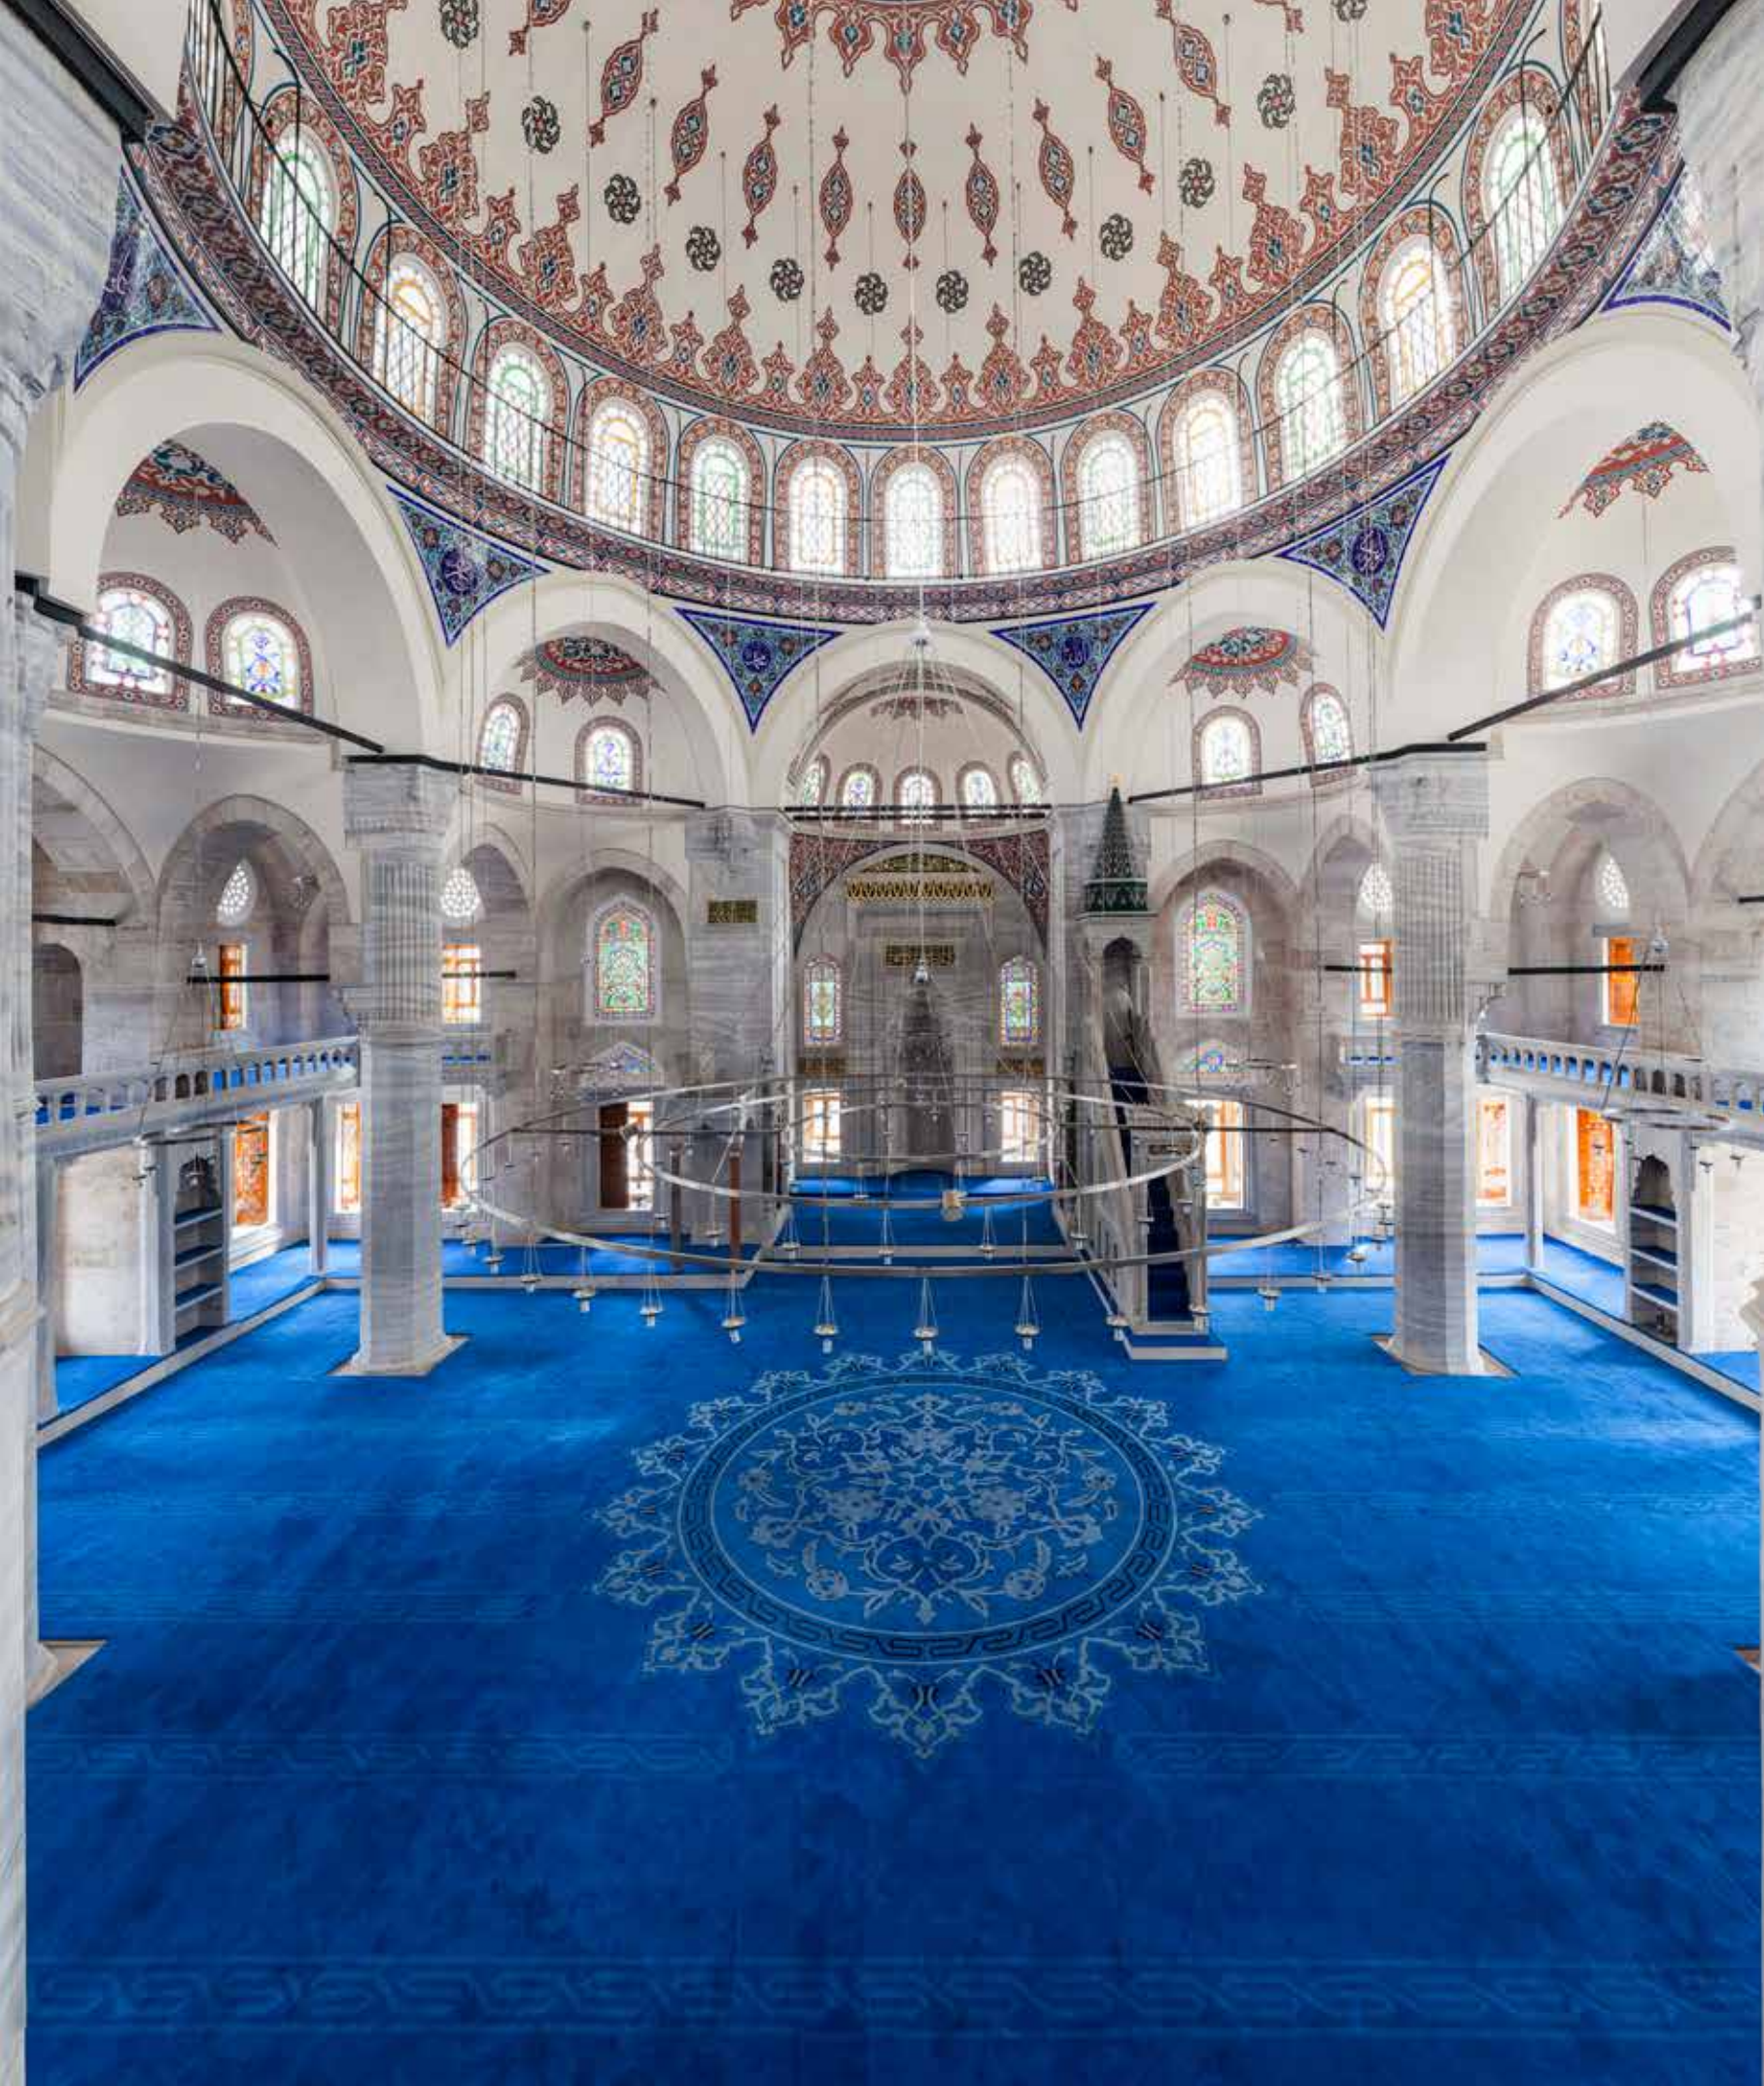

YAPIM YILI : 1710  
MİMAR : KAYSERİLİ MEHMET AĞA  
YAPTIRAN : SULTAN II. MUSTAFA HAN

**İSTANBUL BEYOĞLU  
AZAPKAPI SOKULLU MEHMET PAŞA CAMİİ**

YAPIM YILI : 1548  
MİMAR : MİMAR SİNAN  
YAPTIRAN : SOKULLU MEHMET PAŞA