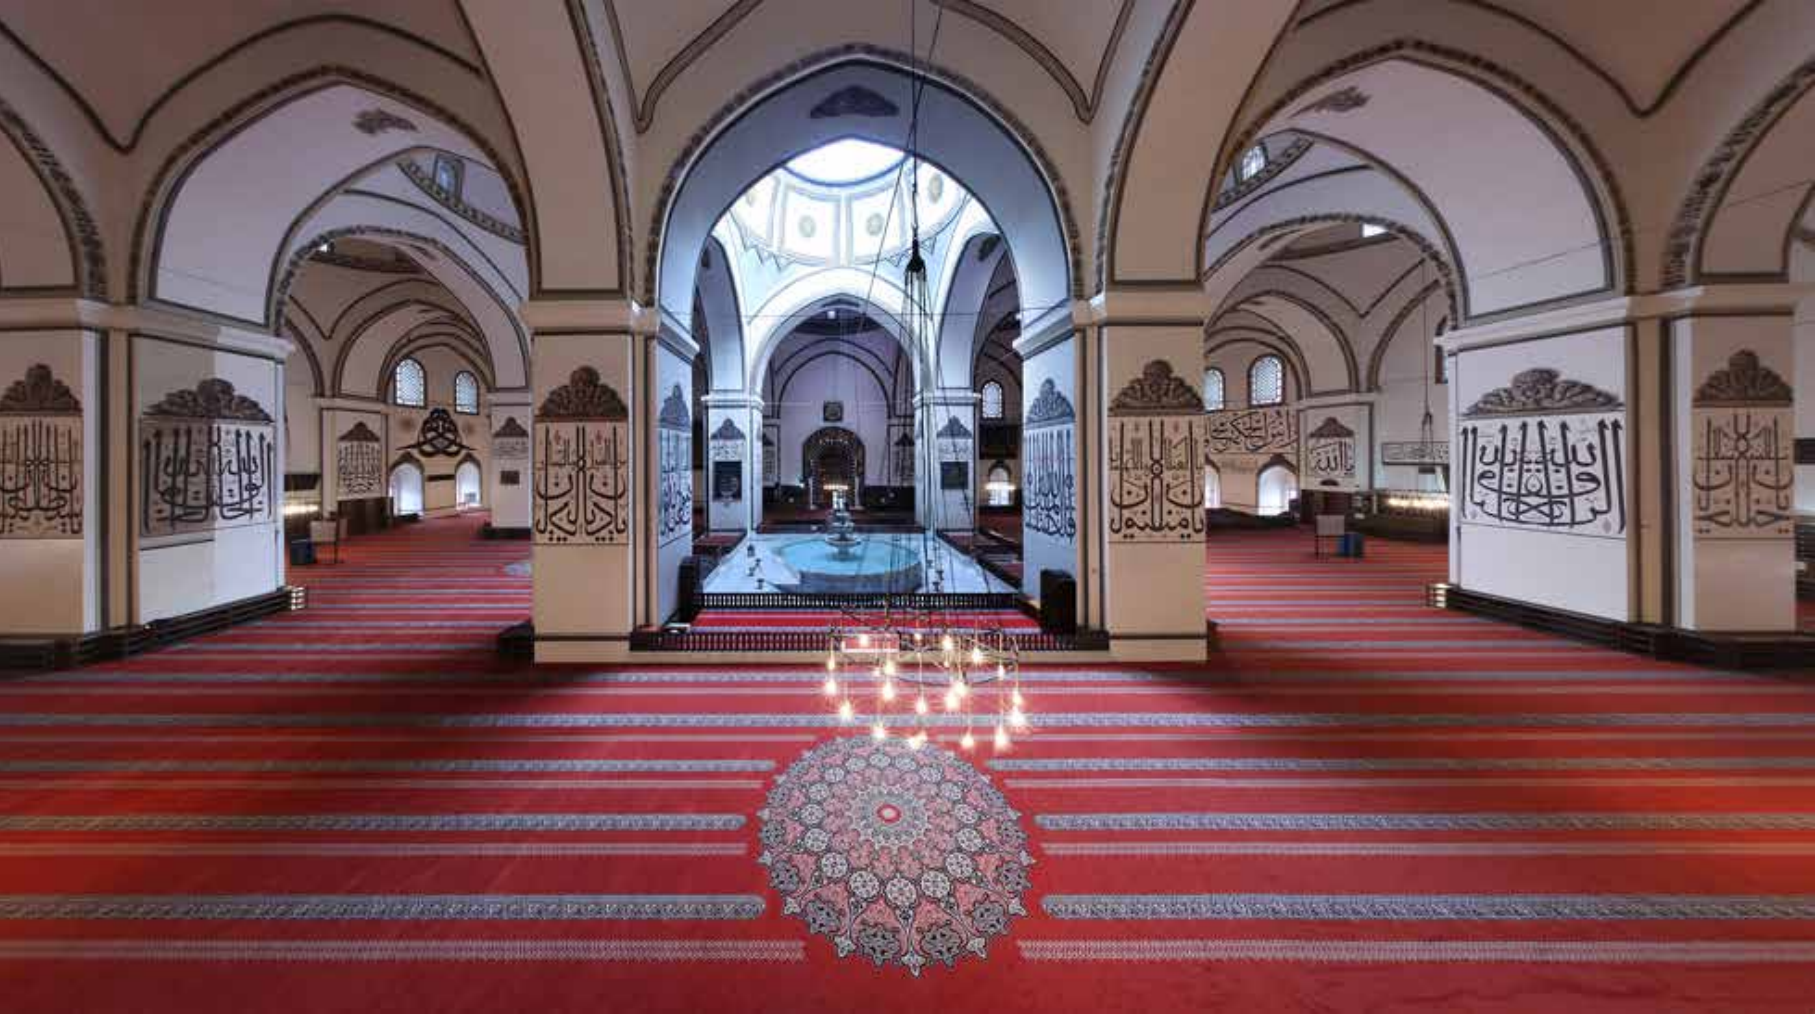

BURSA ULU CAMİİ

YAPIM YILI : 1399
MİMAR : ALİ NECCAR
YAPTIRAN : SULTAN YILDIRIM BEYAZID HAN