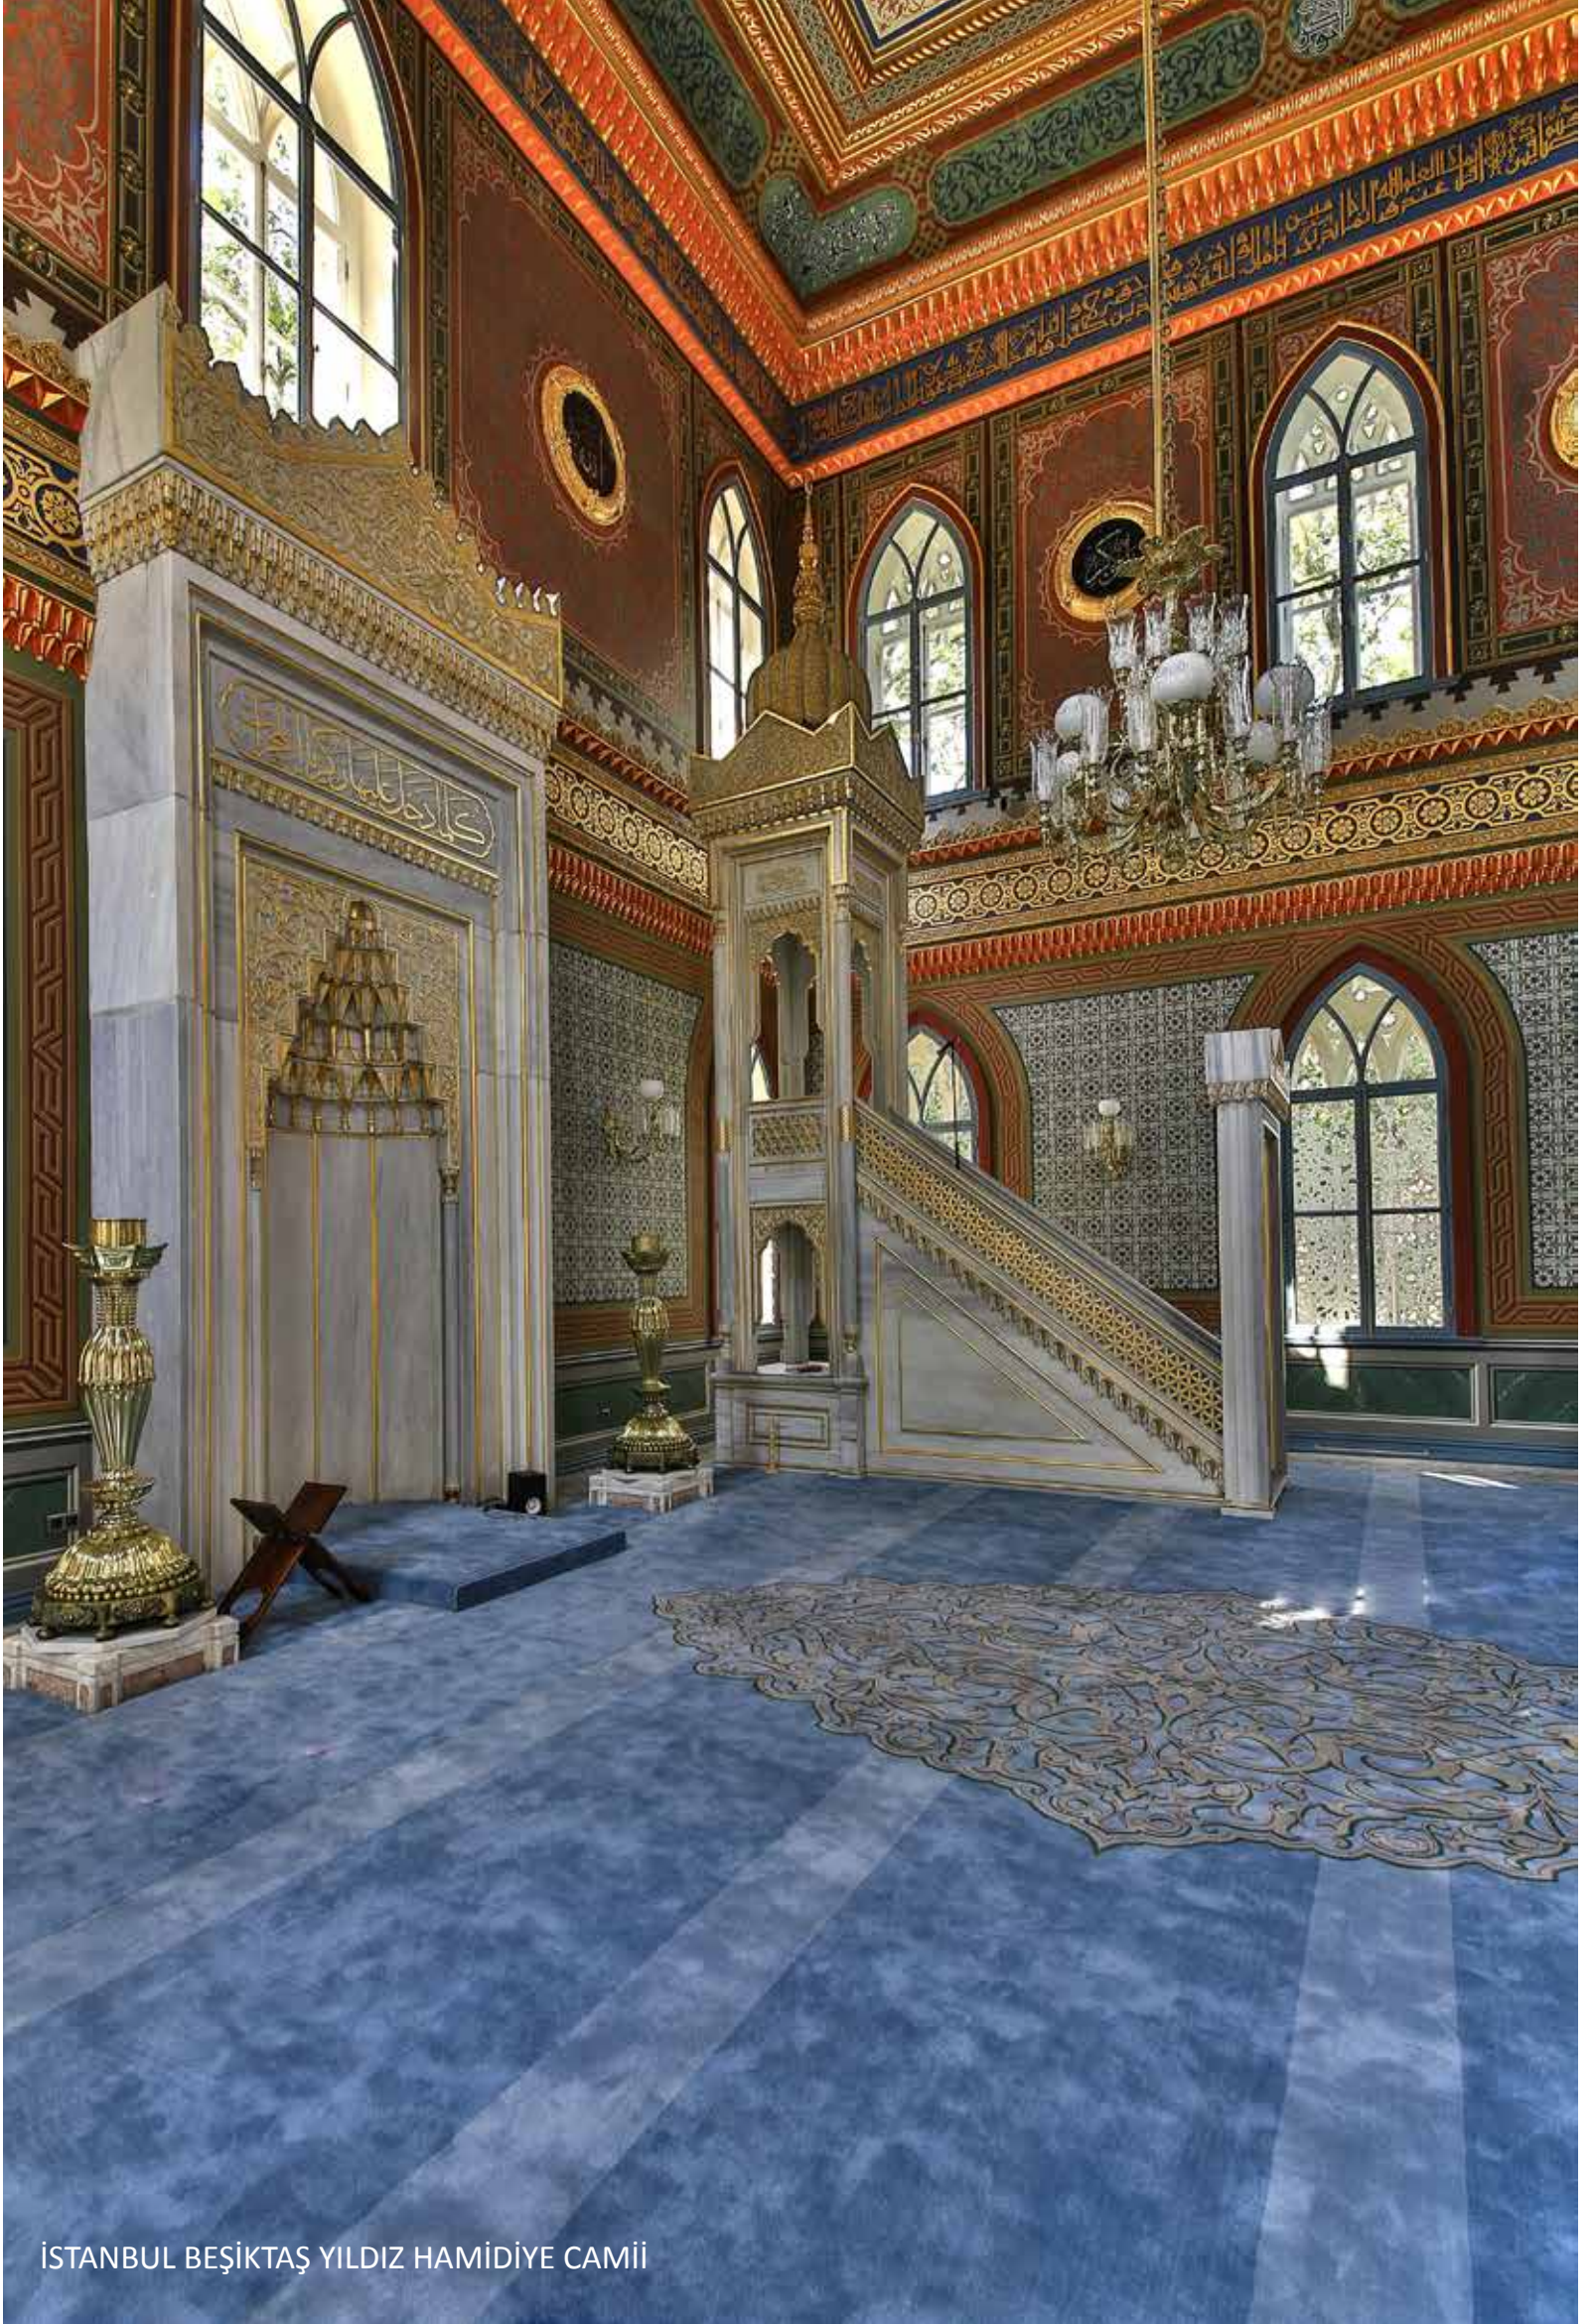

## ANKARA HACI BAYRAM CAMİİ

YAPIM YILI : 1428

MİMAR : MİMAR MEHMET BEY

ANKARA HACI BAYRAM CAMİİ

ANKARA HACI BAYRAM CAMİİ

**YEMEN SAN'A EL SALİH CAMİİ 16.500 m<sup>2</sup>**

YILI : 2008

YAPTIRAN : ALİ ABDULLAH SALİH