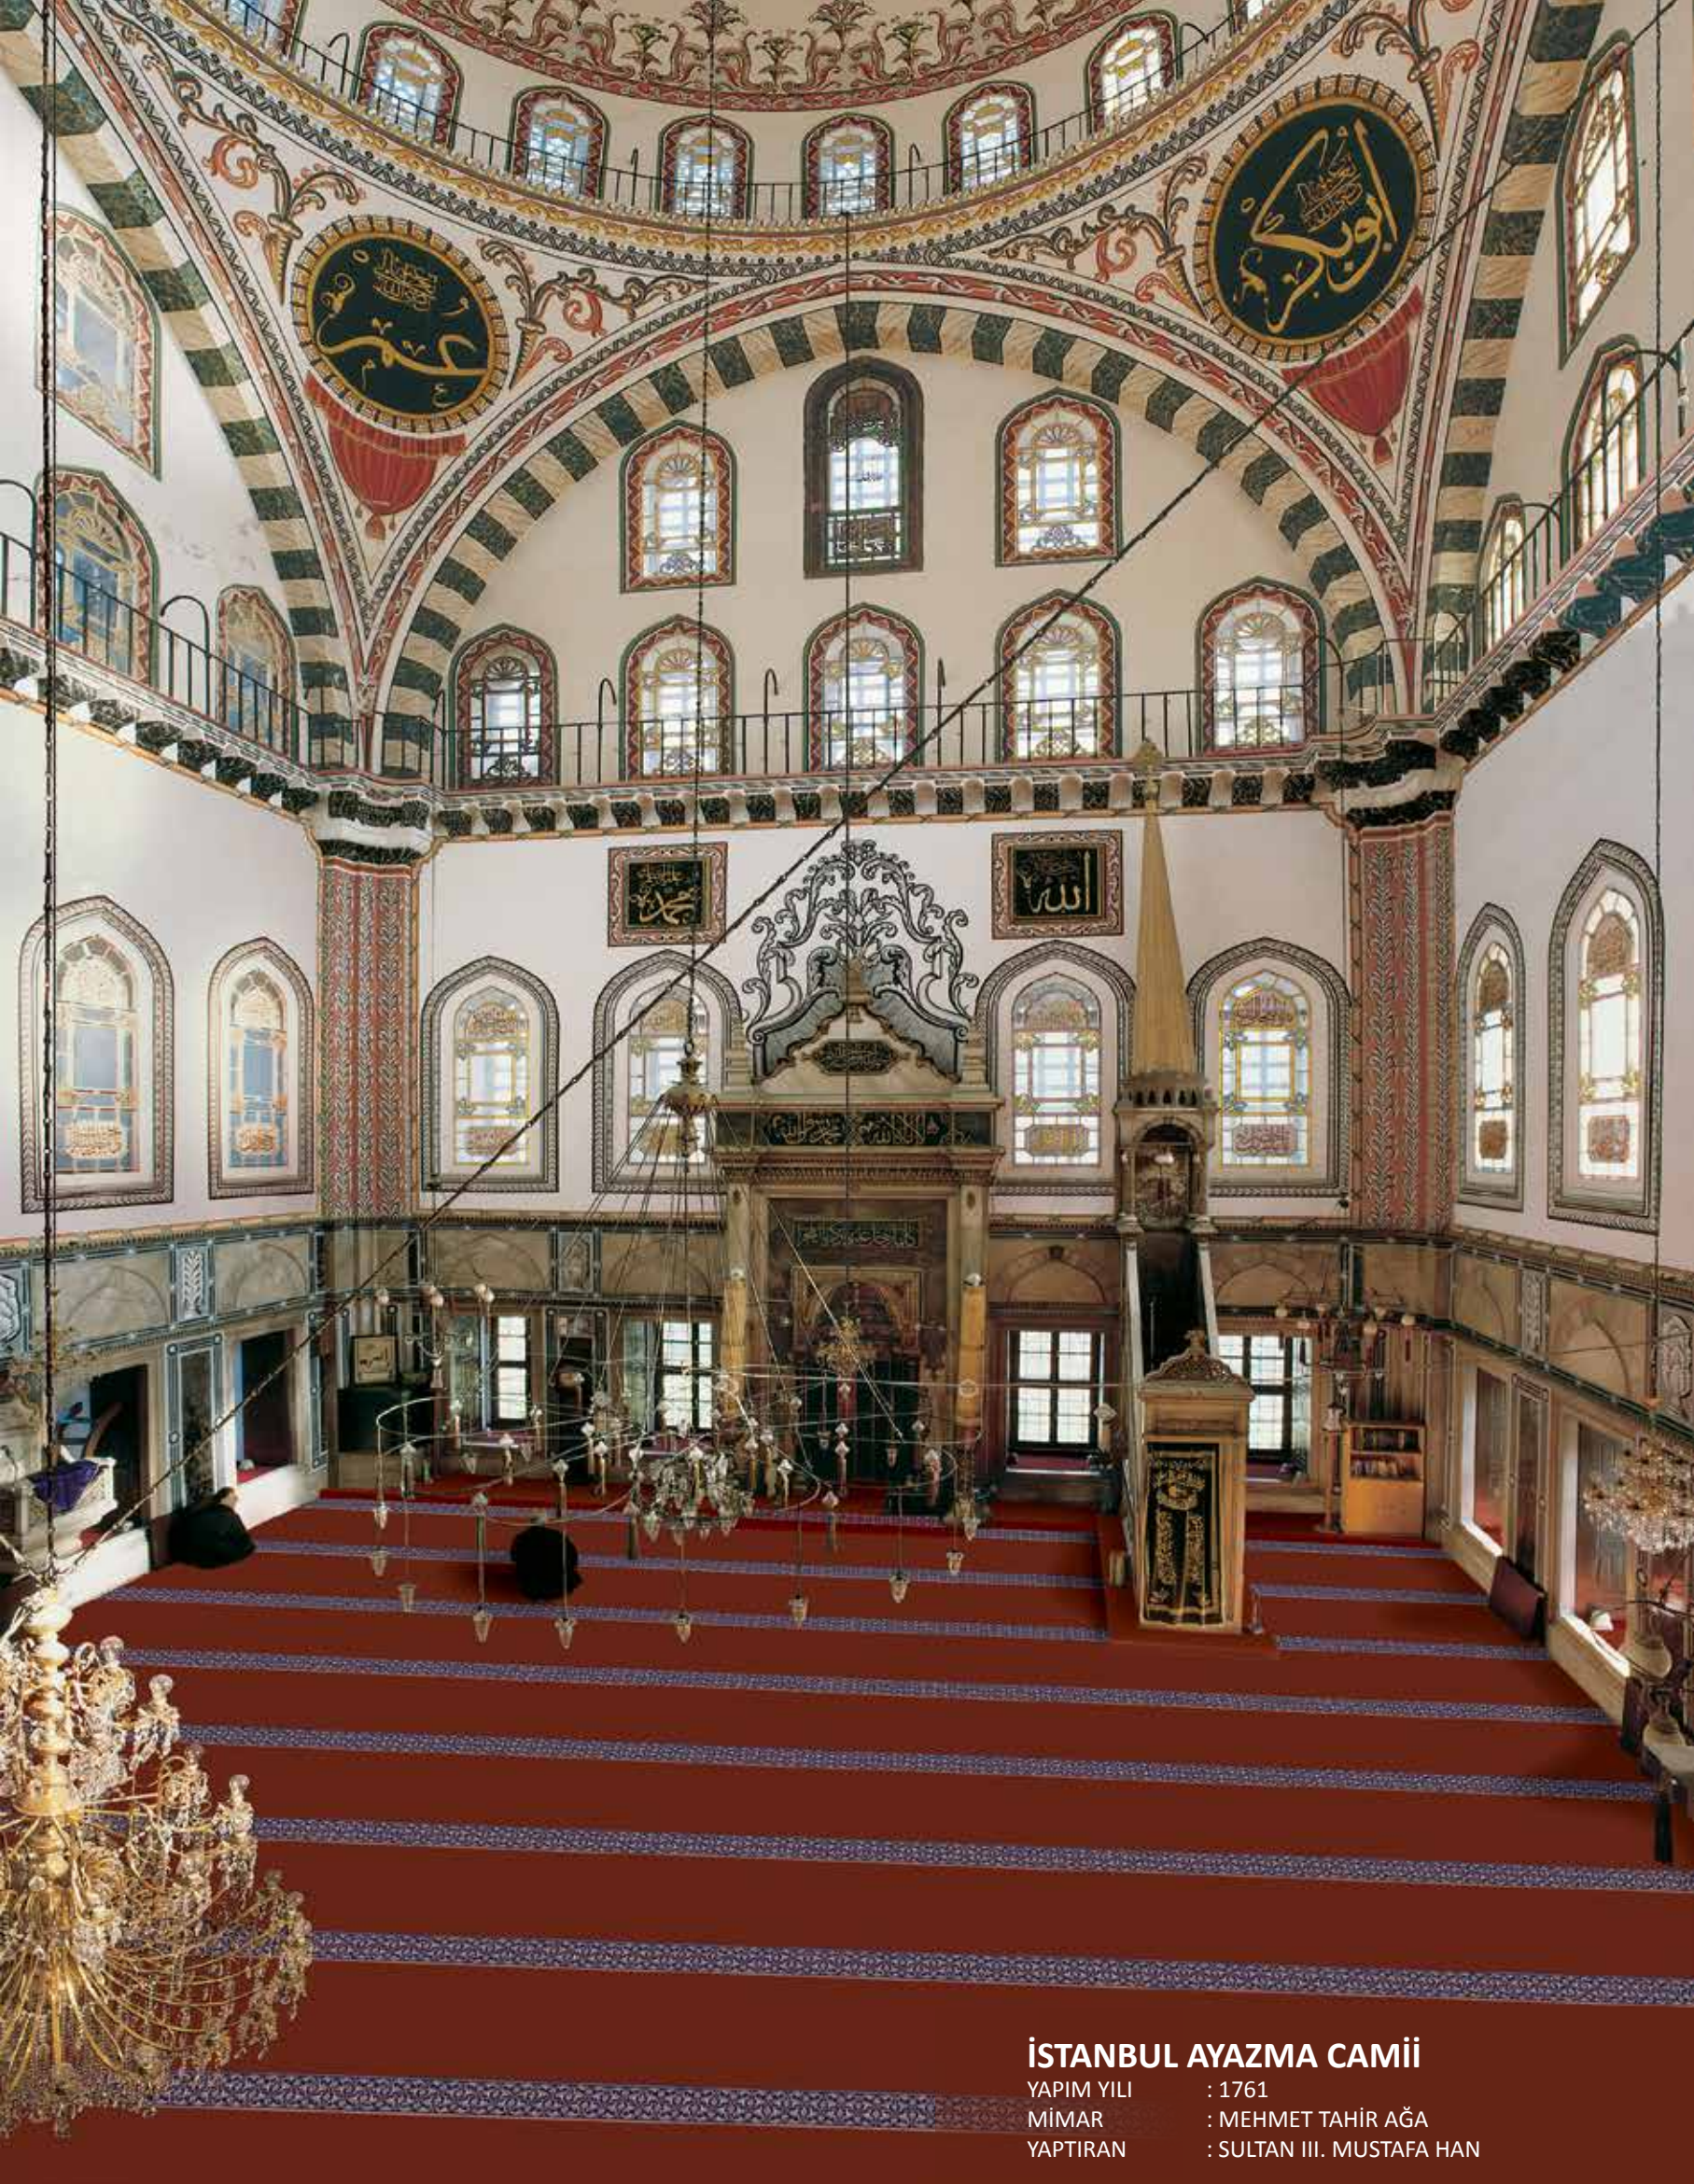

İSTANBUL BEŞİKTAŞ
KÜÇÜK MECİDİYE CAMİİ

İSTANBUL AYAZMA CAMİİ

YAPIM YILI : 1761
MİMAR : MEHMET TAHİR AĞA
YAPTIRAN : SULTAN III. MUSTAFA HAN